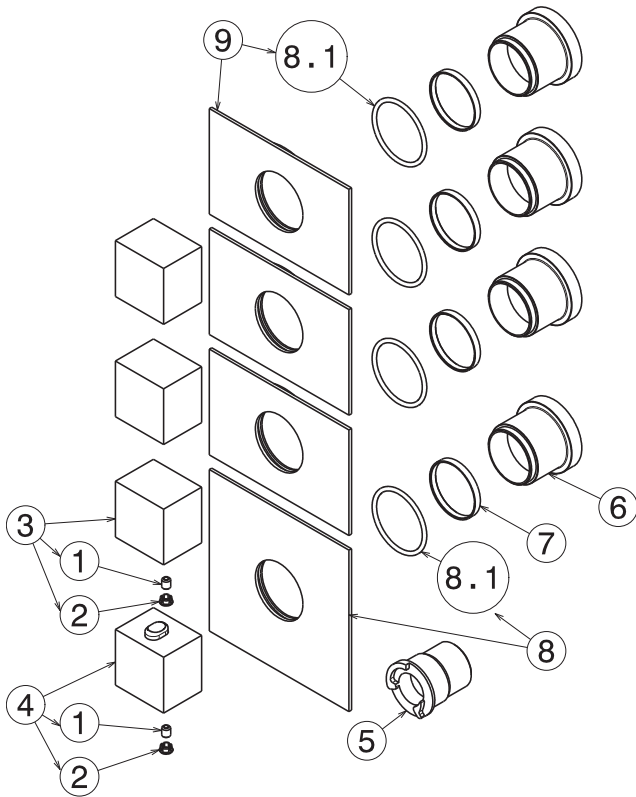

TRIM ONLY

- Rough-In Required: 27877.00.000

AVAILABLE FINISHES

1	13406
2	11902
3	28287
4	28286
5	28234
6	28204
7	28232
8	28288
8.1	10955
9	28289