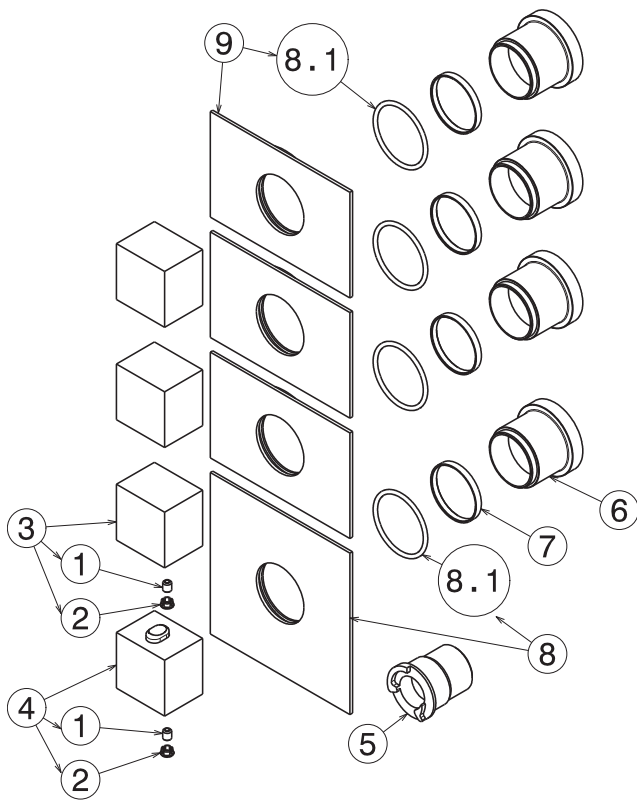

TRIM ONLY

- Rough-In Required: 27878.00.000

AVAILABLE FINISHES

1	13406
2	11902
3	28287
4	28286
5	28234
6	28204
7	28232
8	28288
8.1	10955
9	28289