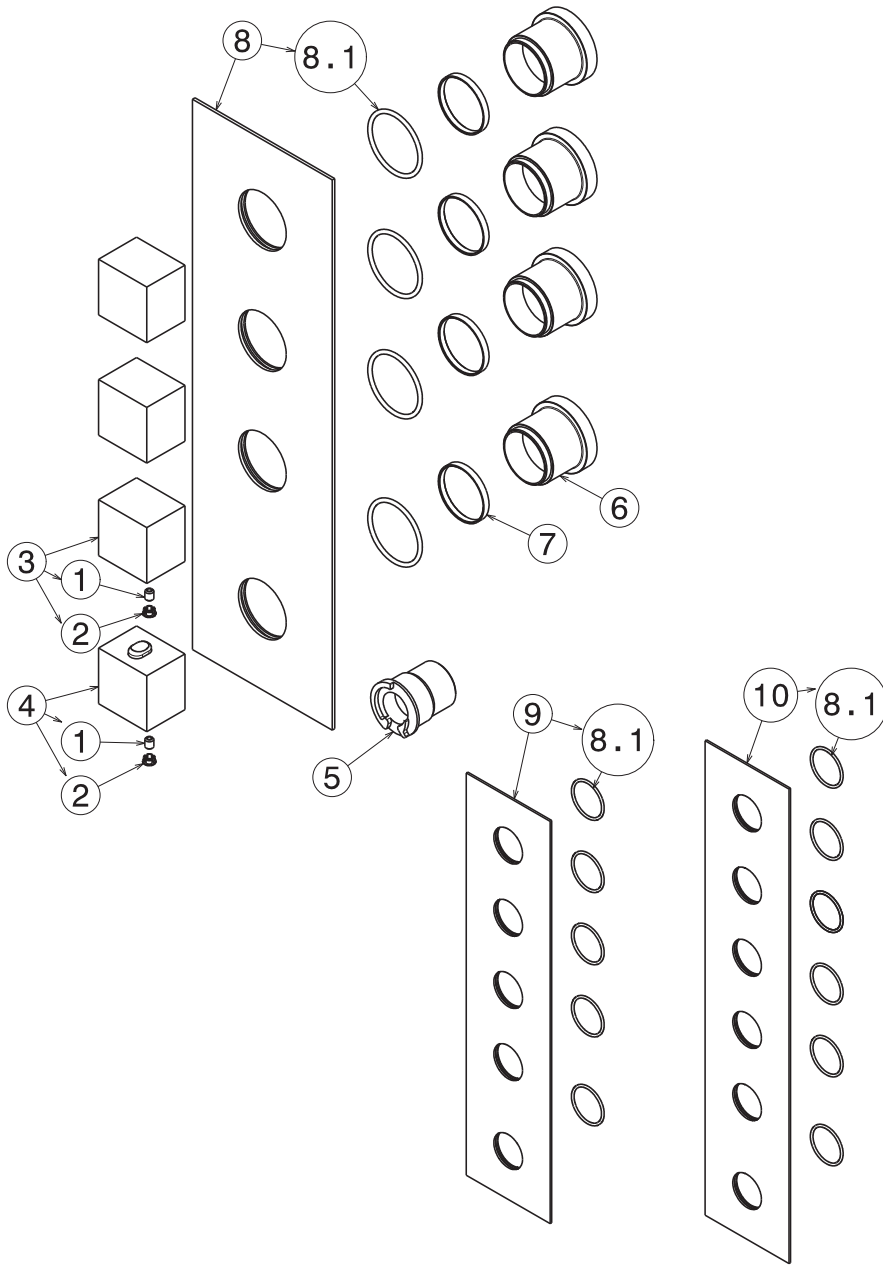

TRIM ONLY

- Rough-In Required: 27877.00.000

AVAILABLE FINISHES

1	13406
2	11902
3	28287
4	28286
5	28234
6	28204
7	28232
8	28290
8.1	10955
9	28291
10	28292