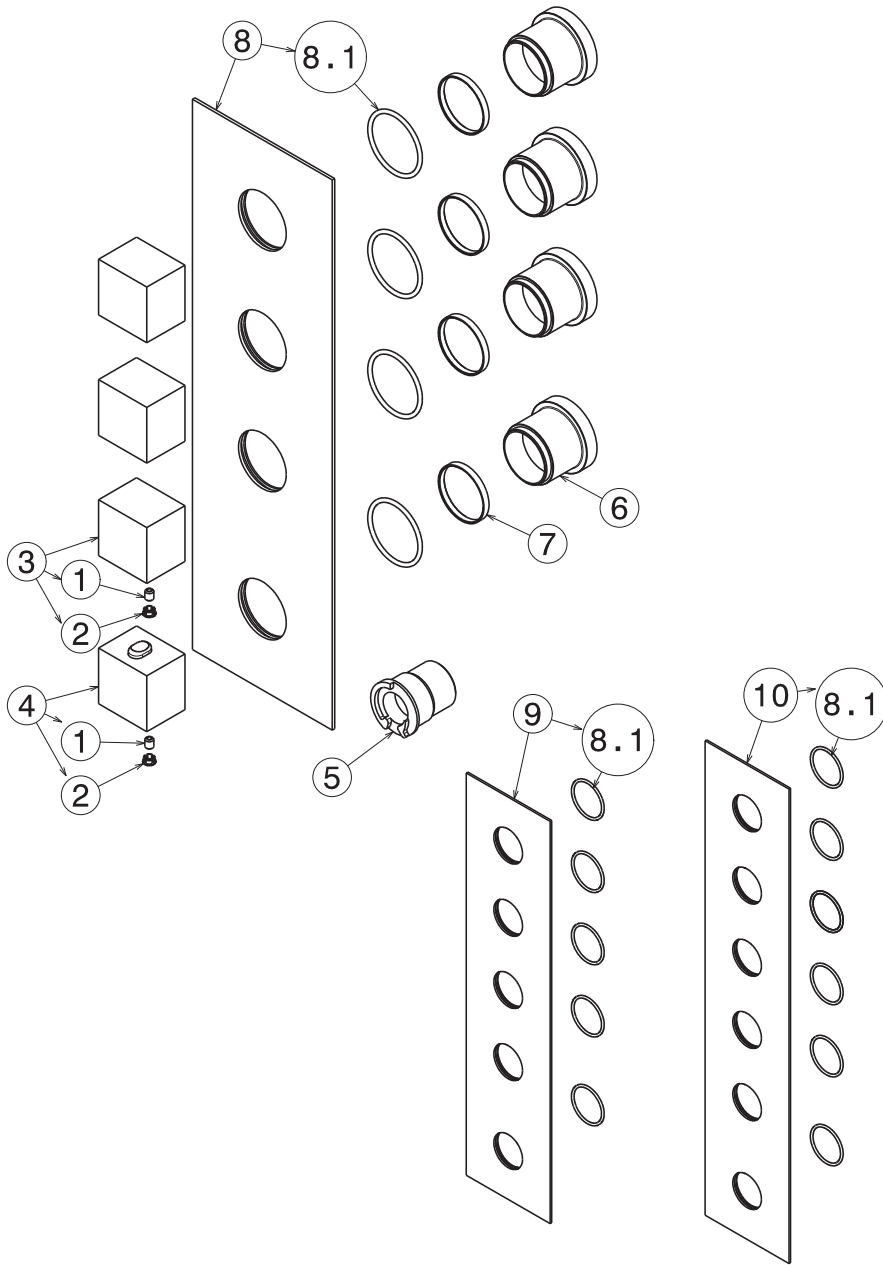

TRIM ONLY

- Rough-In Required: 27878.00.000

AVAILABLE FINISHES

21.018
CHROME

01.014
MATT WHITE

01.093
MATT BLACK

1	13406
2	11902
3	28287
4	28286
5	28234
6	28204
7	28232
8	28290
8.1	10955
9	28291
10	28292