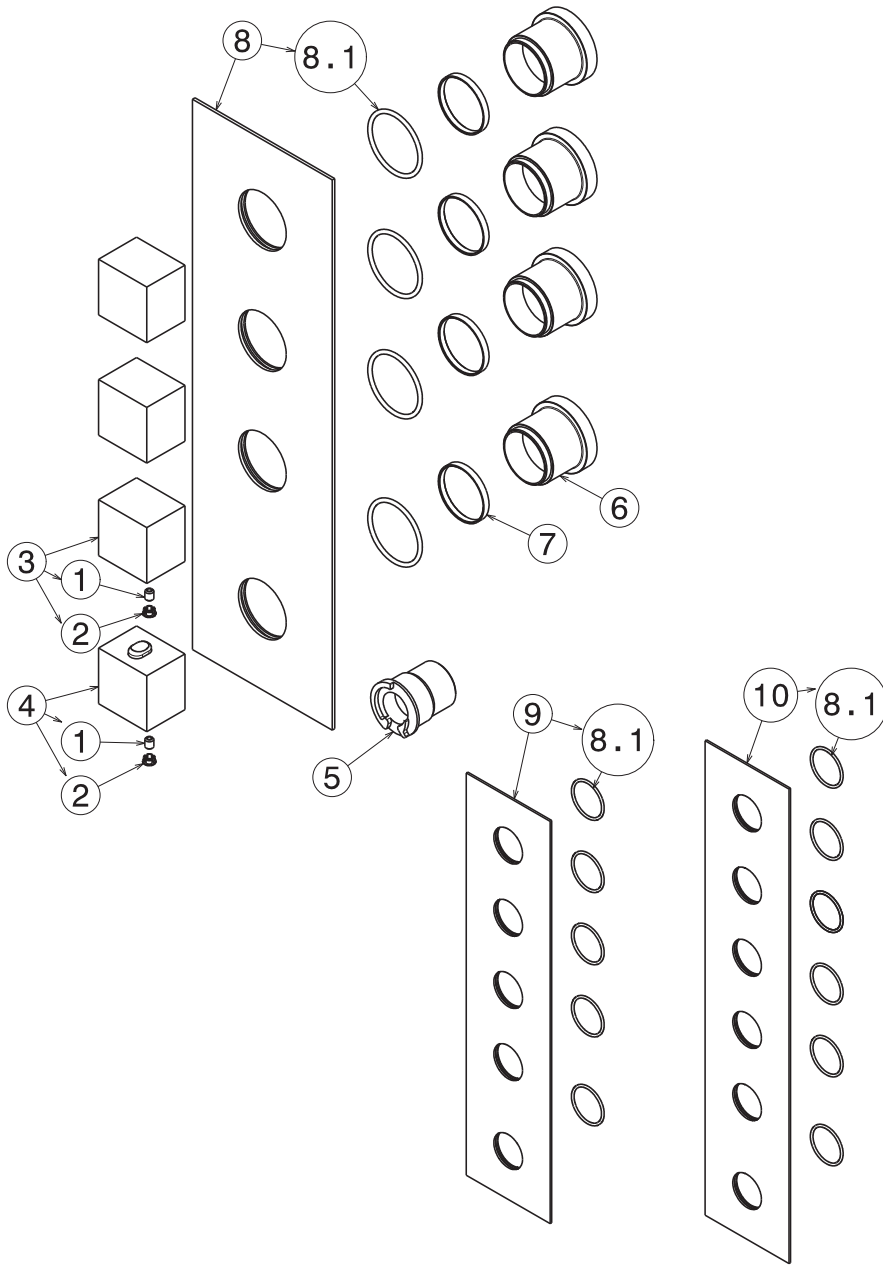

TRIM ONLY

- Rough-In Required: 27879.00.000

AVAILABLE FINISHES

1	13406
2	11902
3	28287
4	28286
5	28234
6	28204
7	28232
8	28290
8.1	10955
9	28291
10	28292