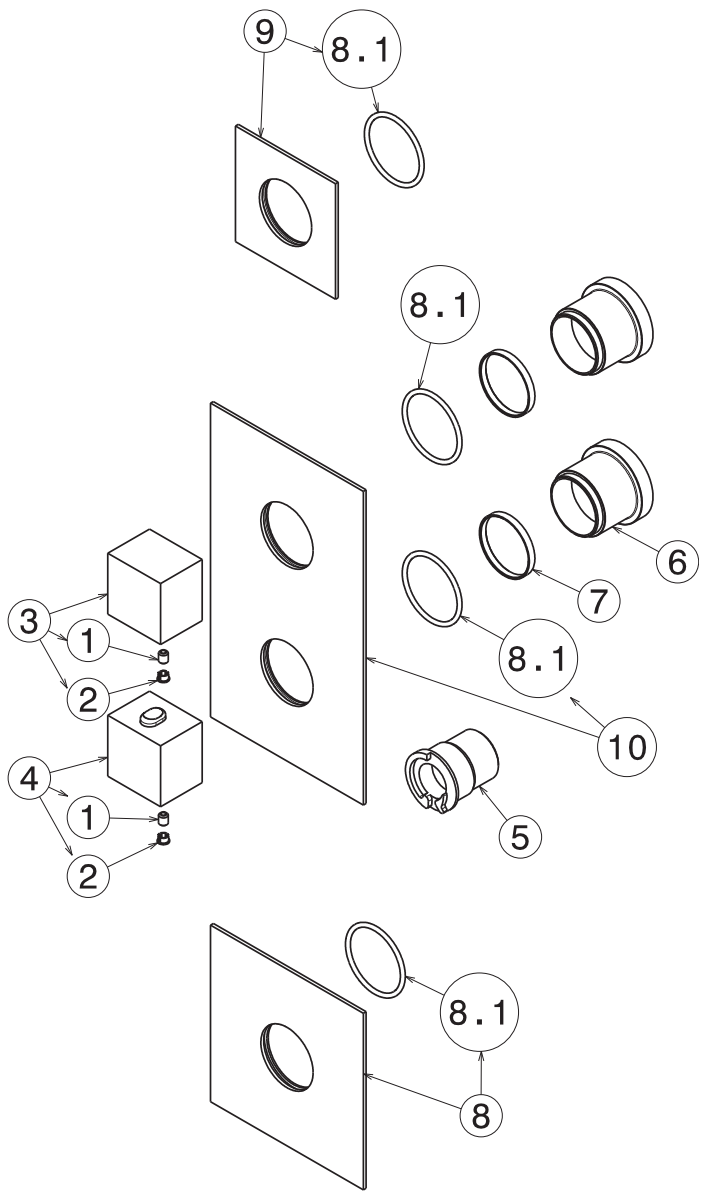

TRIM ONLY

- Rough-In Required:  
27885.00.000 1 way out OR  
27886.00.000 2 ways out

AVAILABLE FINISHES

**21.018**  
CHROME

**01.014**  
MATT WHITE

**01.093**  
MATT BLACK

1	13406
2	11902
3	28287
4	28286
5	28234
6	28204
7	28232
8	28288
8.1	10955
9	28268
10	28269