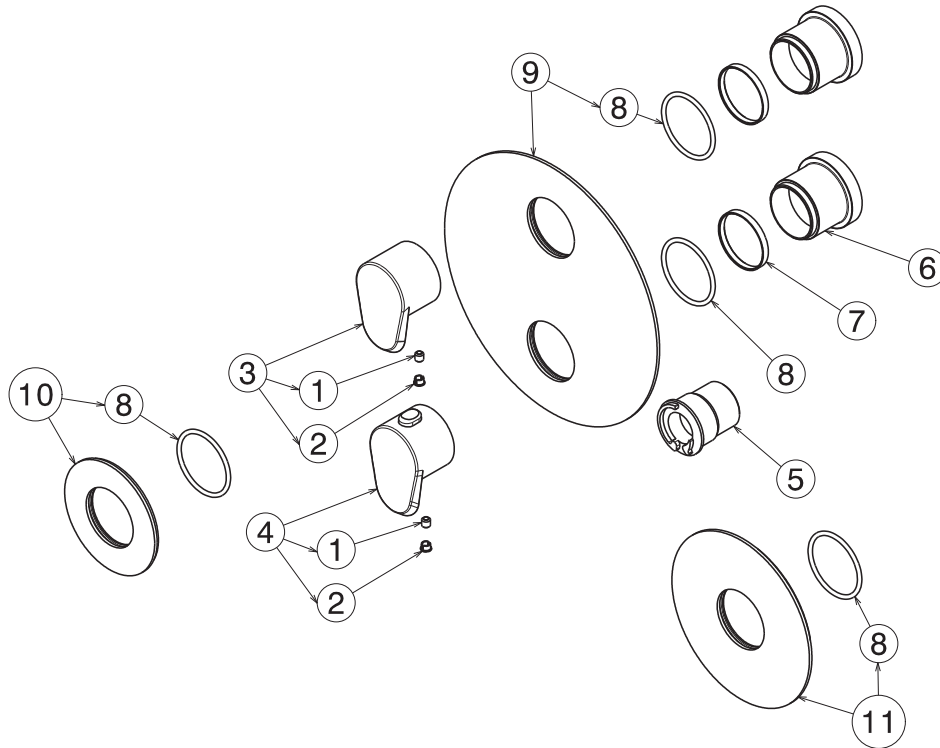

TRIM ONLY

- Rough-In Required: 27890.00.000

AVAILABLE FINISHES

**21.018**  
CHROME

**31.028**  
BRUSHED NICKEL

**01.093**  
MATT BLACK

1	13406
2	11902
3	28973
4	28974
5	28234
6	28204
7	28232
8	12796
9	28265
10	28273
11	28272