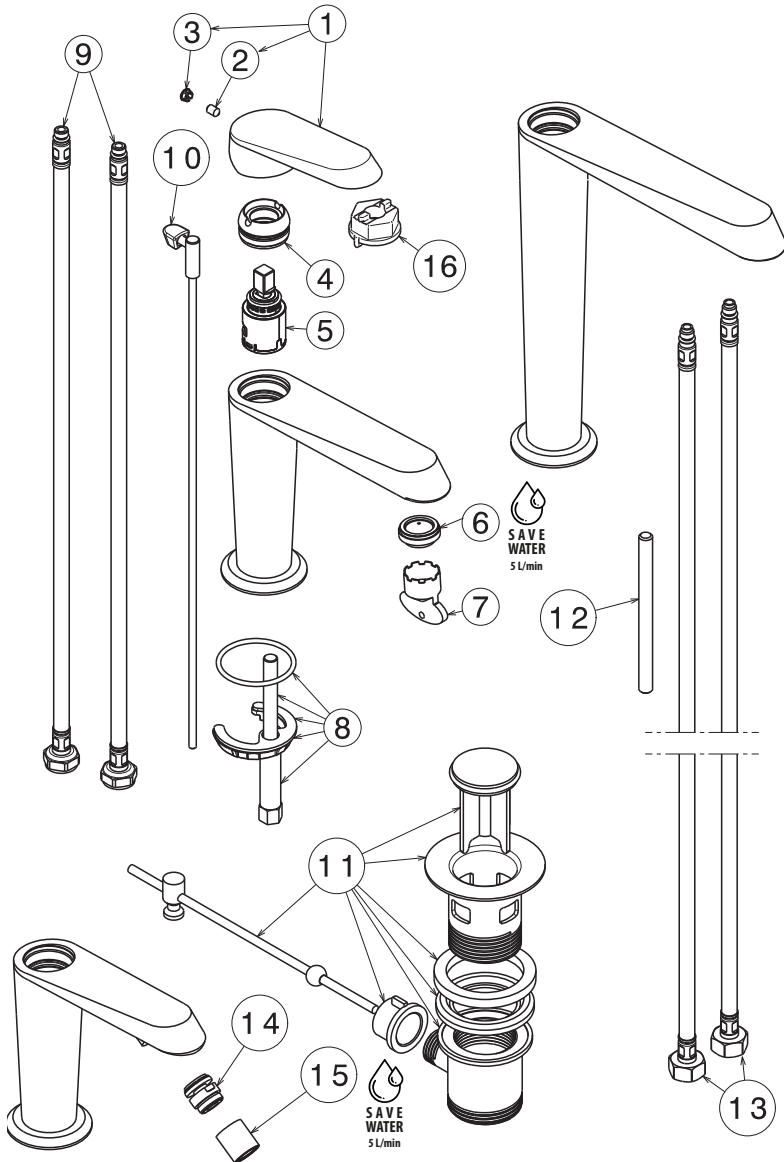

- Cartridge: 25976.00.000

AVAILABLE FINISHES

1	28970
2	13424
3	15652
4	27001
5	25976
6	26801
7	13334
8	12359
9	25775
10	28977
11	222
12	13536
13	25776
14	16815
15	26868
16	CH042