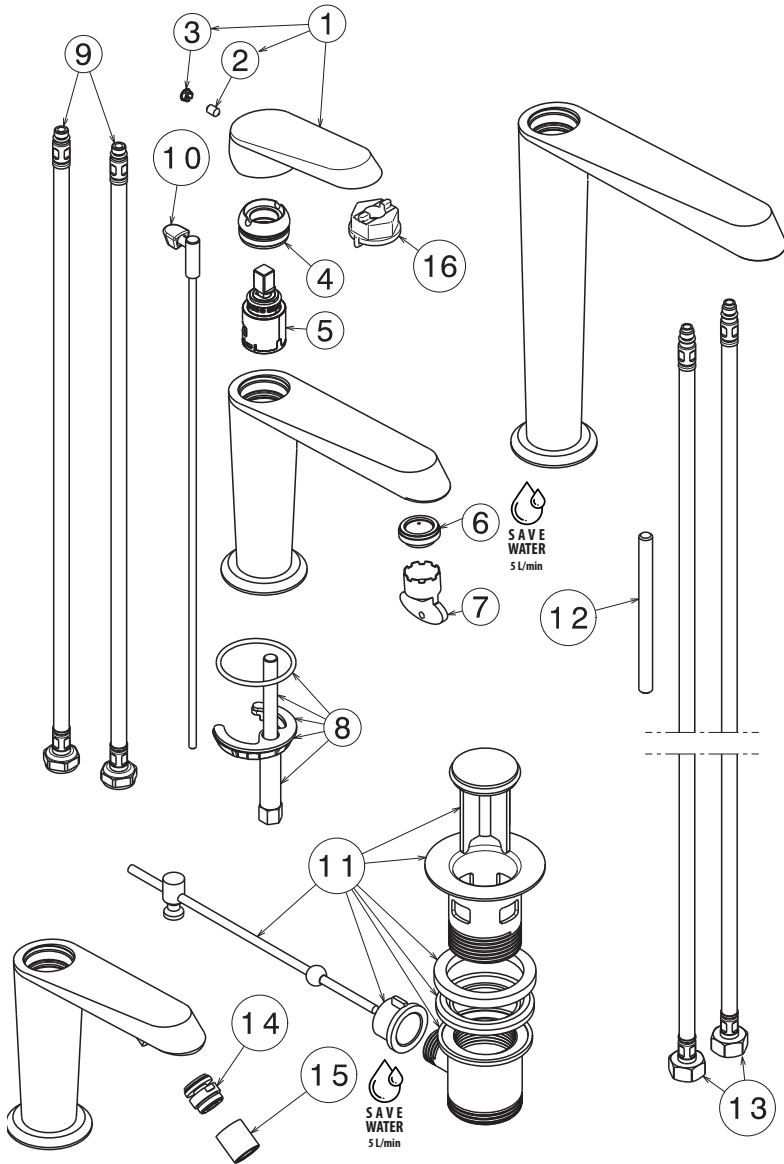

- Cartridge: 25976.00.000

AVAILABLE FINISHES

21.018
 CHROME

31.028
 BRUSHED NICKEL

01.093
 MATT BLACK

1	28970
2	13424
3	15652
4	27001
5	25976
6	26801
7	13334
8	12359
9	25775
10	28977
11	222
12	13536
13	25776
14	16815
15	26868
16	CH042