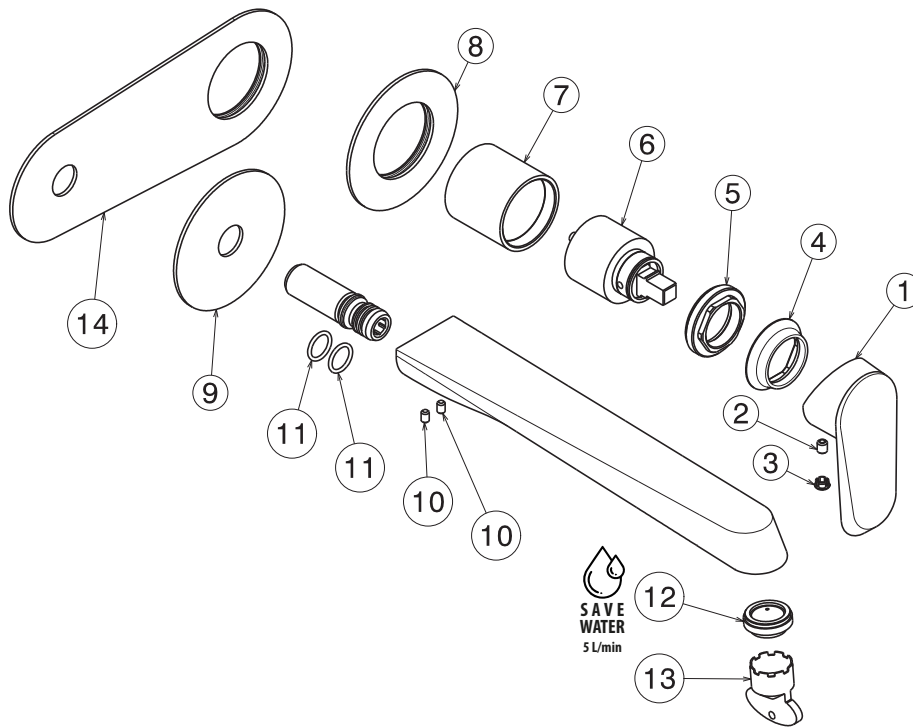

TRIM ONLY

- Rough in Required: 27852.00.000
- Cartridge: 14720.00.000

AVAILABLE FINISHES

1	28972
2	10698
3	15652
4	25228
5	25227
6	14720
7	17322
8	27076
9	27024
10	13408
11	10980
12	26801
13	13334
14	28975