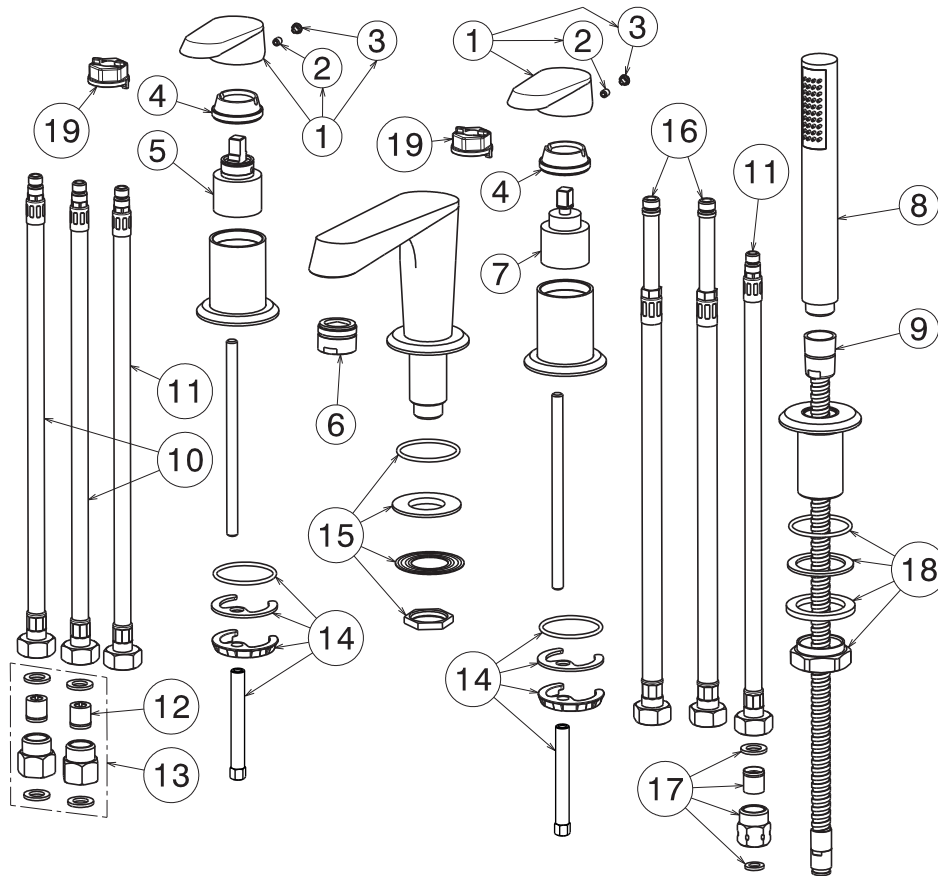

- Right Cartridge: 11576.00.000
- Left Cartridge: 14720.00.000

AVAILABLE FINISHES

1	28971	11	15053
2	10698	12	15704
3	15652	13	25345
4	16951	14	12162
5	14720	15	10418
6	56	16	15131
7	11576	17	15751
8	504	18	12050
9	354	19	CH042
10	15078		