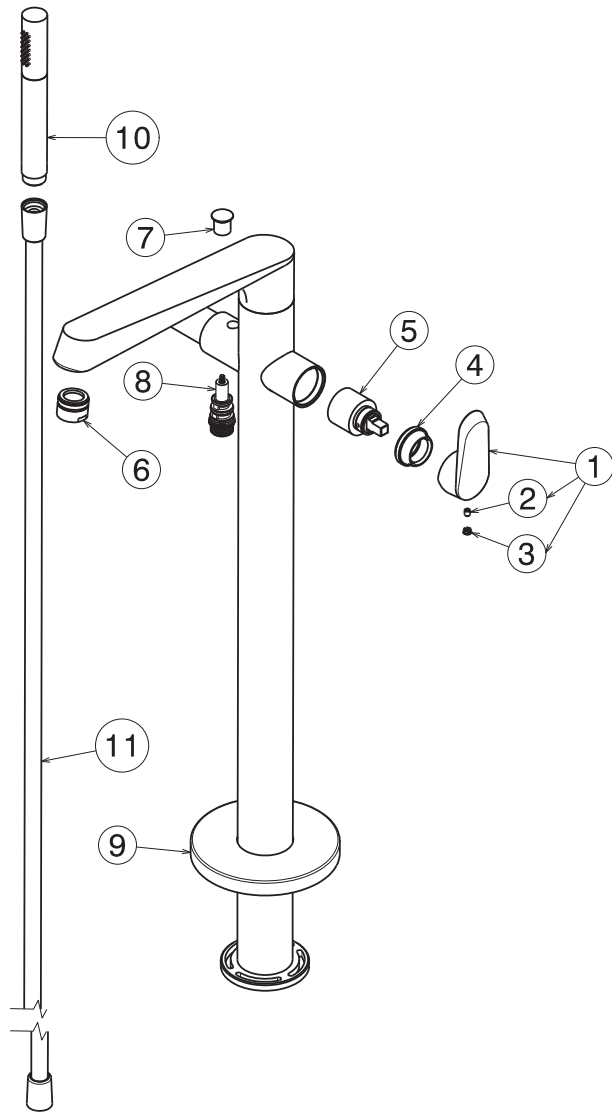

TRIM ONLY

- Rough in Required: 27819.00.000
- Cartridge: 14720.00.000

AVAILABLE FINISHES

21.018
 CHROME

31.028
 BRUSHED NICKEL

01.093
 MATT BLACK

1	28971
2	10698
3	15652
4	16951
5	14720
6	56
7	28937
8	22535
9	28690
10	23129
11	15144