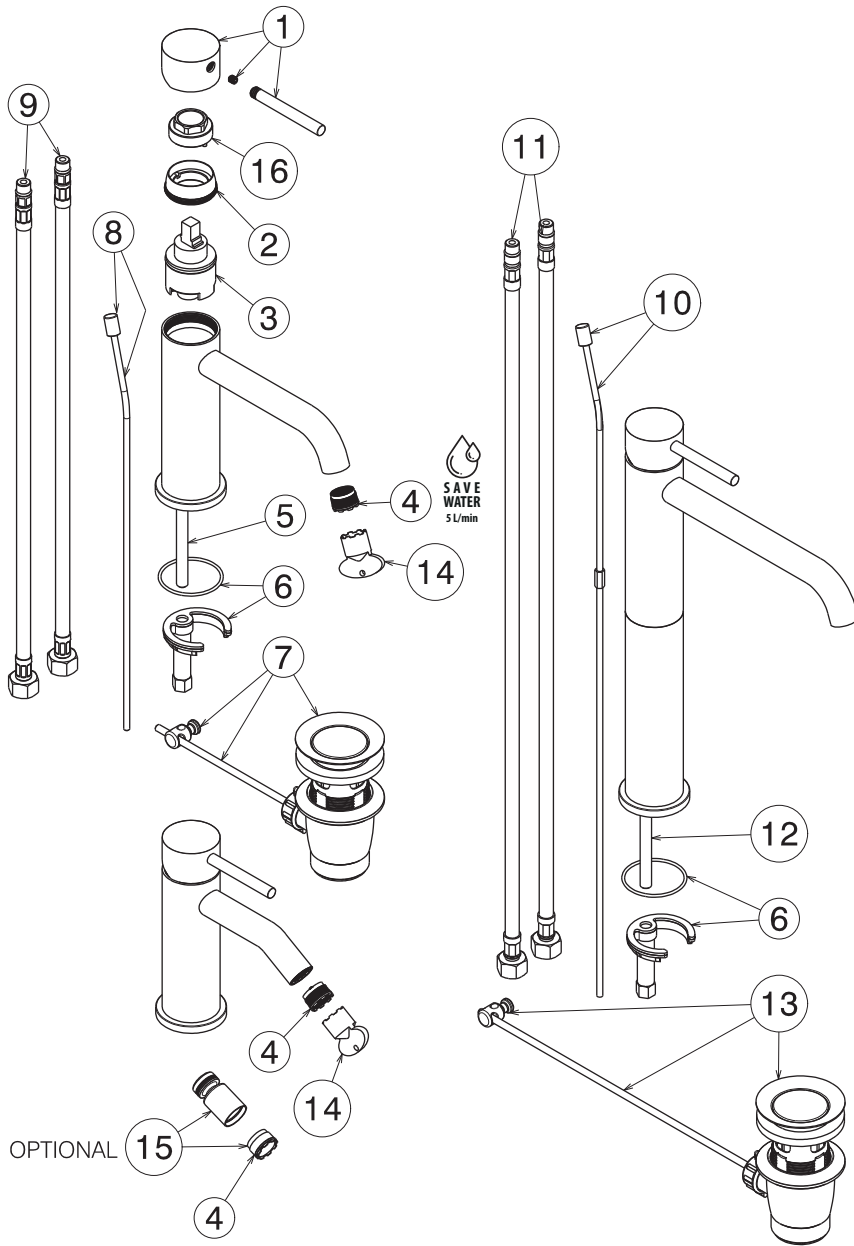

- Cartridge: 25946.00.000

AVAILABLE FINISHES

1	29479X
2	29443X
3	25946
4	26825
5	16992
6	12241
7	24687X
8	29444X
9	25808
10	29445X
11	25807
12	16993
13	24688X
14	13327
15	29488X
16	29419