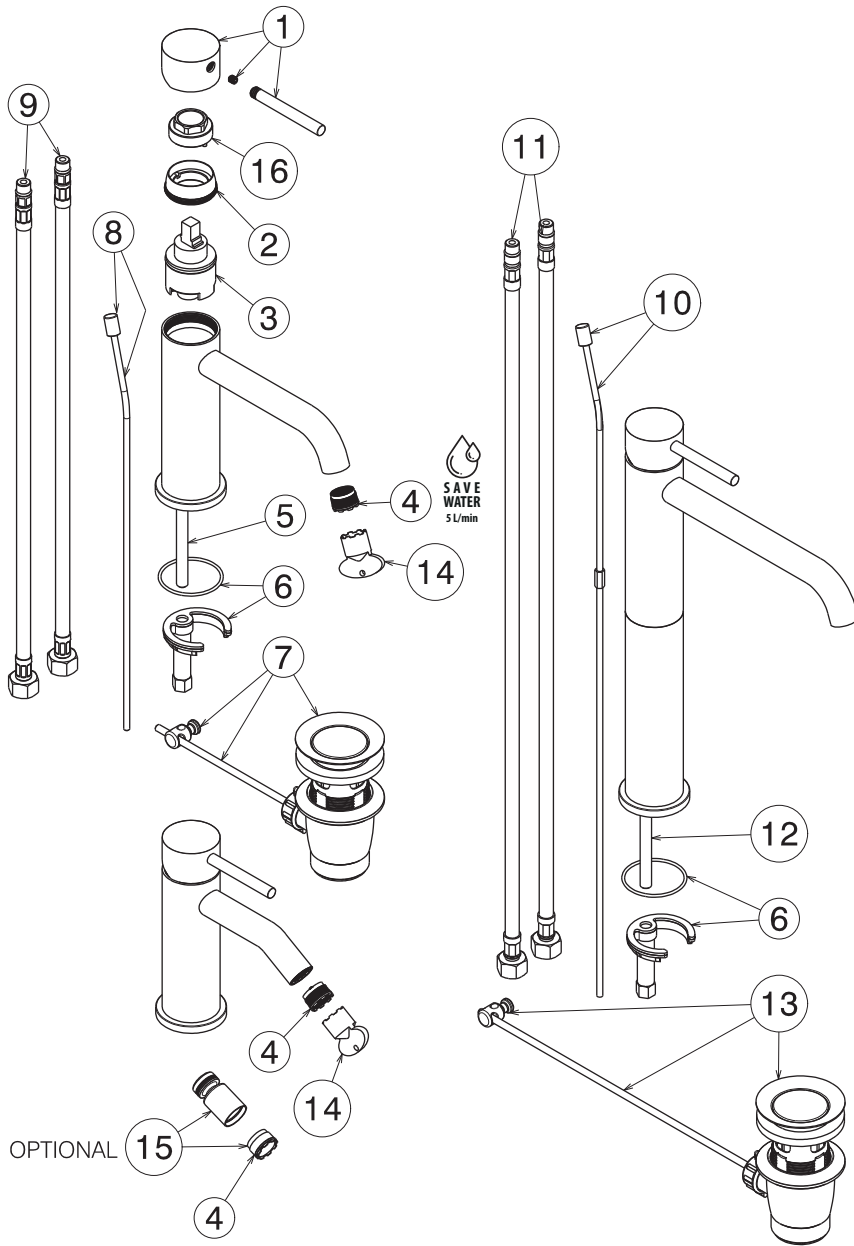

- Cartridge: 25946.00.000

AVAILABLE FINISHES

50.050
STAINLESS STEEL

1	29479X
2	29443X
3	25946
4	26825
5	16992
6	12241
7	24687X
8	29444X
9	25808
10	29445X
11	25807
12	16993
13	24688X
14	13327
15	29488X
16	29419