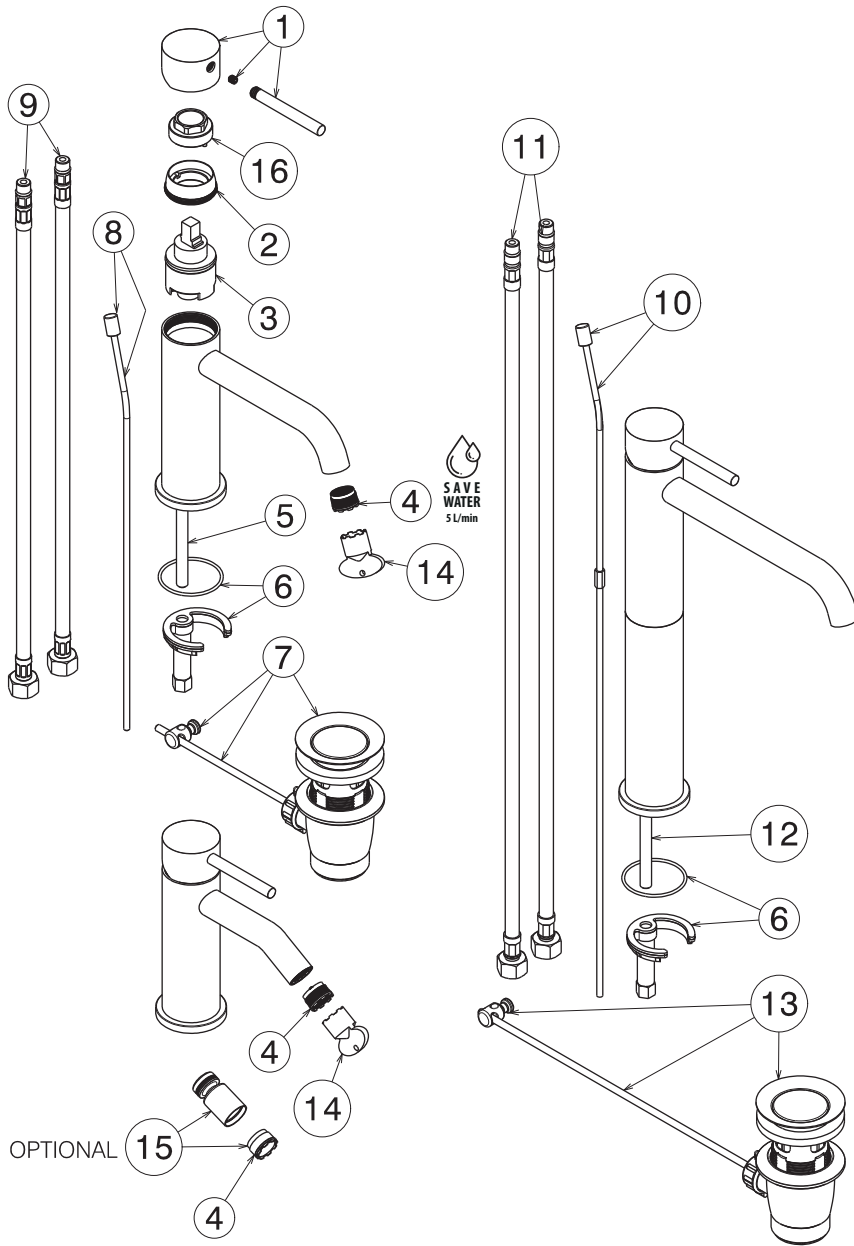

- Cartridge: 25946.00.000

**AVAILABLE FINISHES**

1	29479X
2	29443X
3	25946
4	26825
5	16992
6	12241
7	24687X
8	29444X
9	25808
10	29445X
11	25807
12	16993
13	24688X
14	13327
15	29488X
16	29419