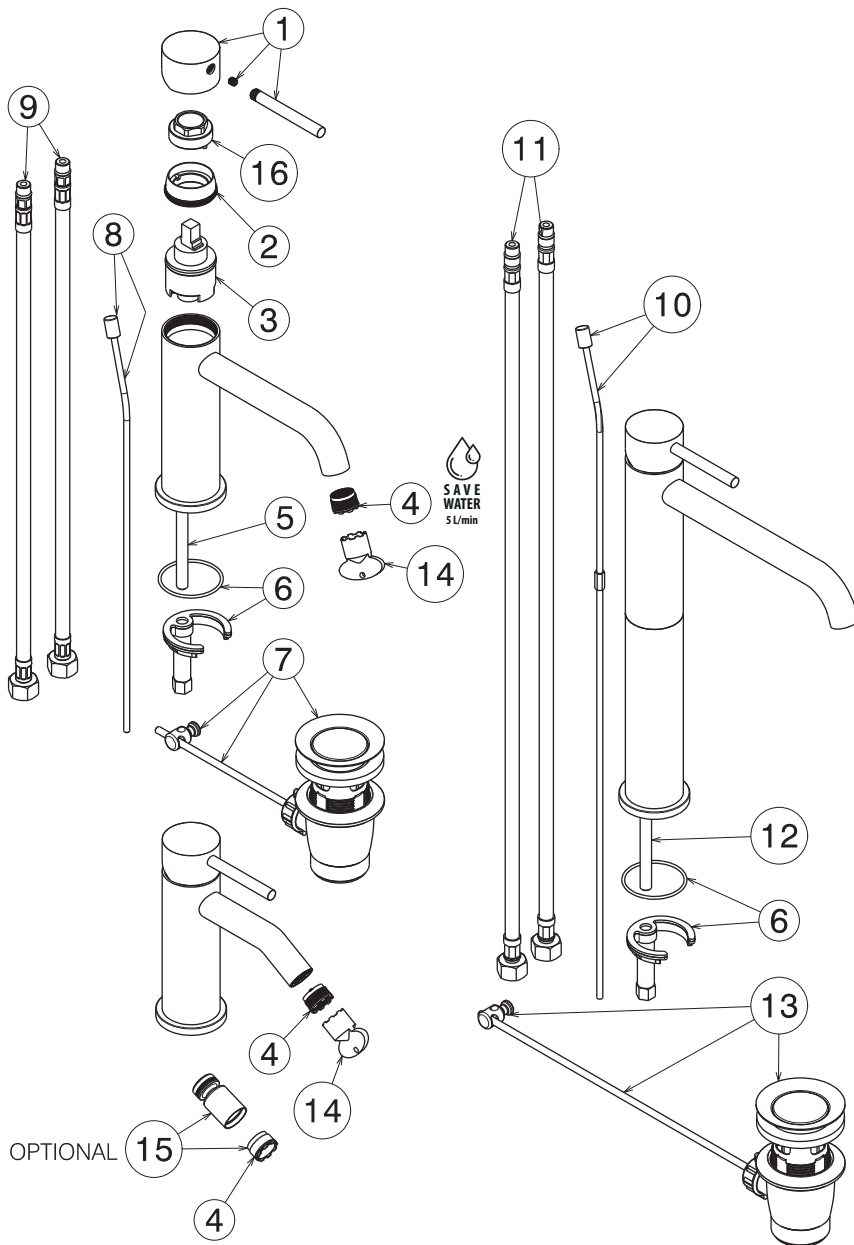

- Cartridge: 25946.00.000

**AVAILABLE FINISHES**

1	29479X
2	29443X
3	25946
4	26825
5	16992
6	12241
7	24687X
8	29444X
9	25808
10	29445X
11	25807
12	16993
13	24688X
14	13327
15	29488X
16	29419