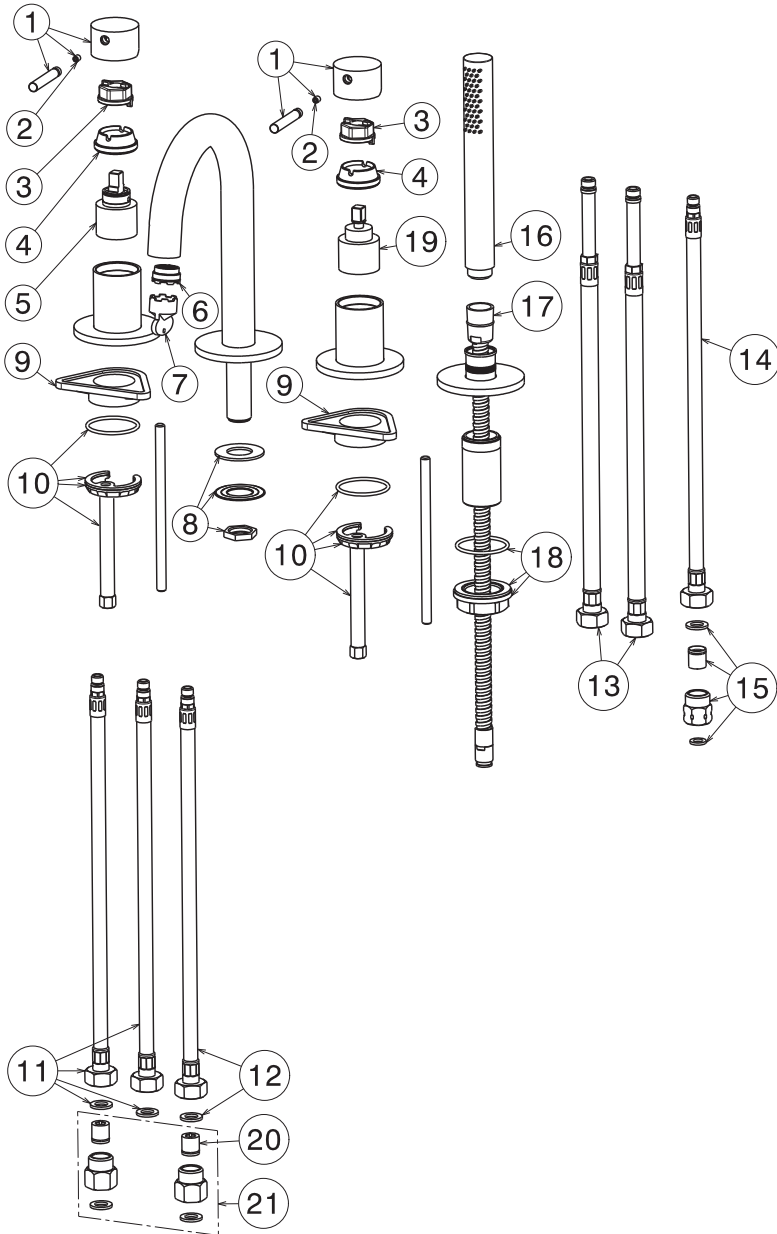

- Cartridge: 14720.00.000
- Diverter Cartridge: 11576.00.000

AVAILABLE FINISHES

1	29470X
2	10698
3	CH042
4	20117X
5	14720
6	38
7	13302
8	12209
9	11953
10	12162
11	15078
12	15053
13	15131
14	15053
15	15751
16	29415
17	354
18	12050
19	11576
20	13612
21	25381