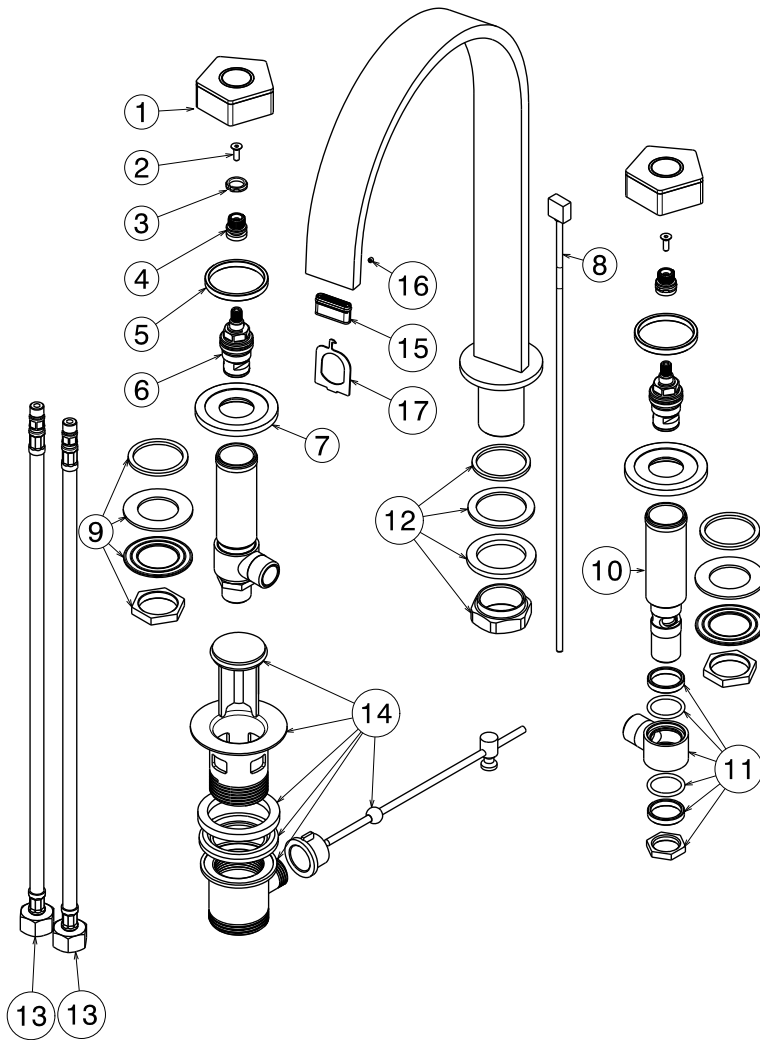

- Cartridge: 10237.00.000

AVAILABLE FINISHES

1	29570
2	13528
3	17410
4	27525
5	27526
6	10237
7	27527
8	18664
9	18546
10	18514
11	12325
12	18549
13	15017
14	220
15	27505
16	13426
17	CH051