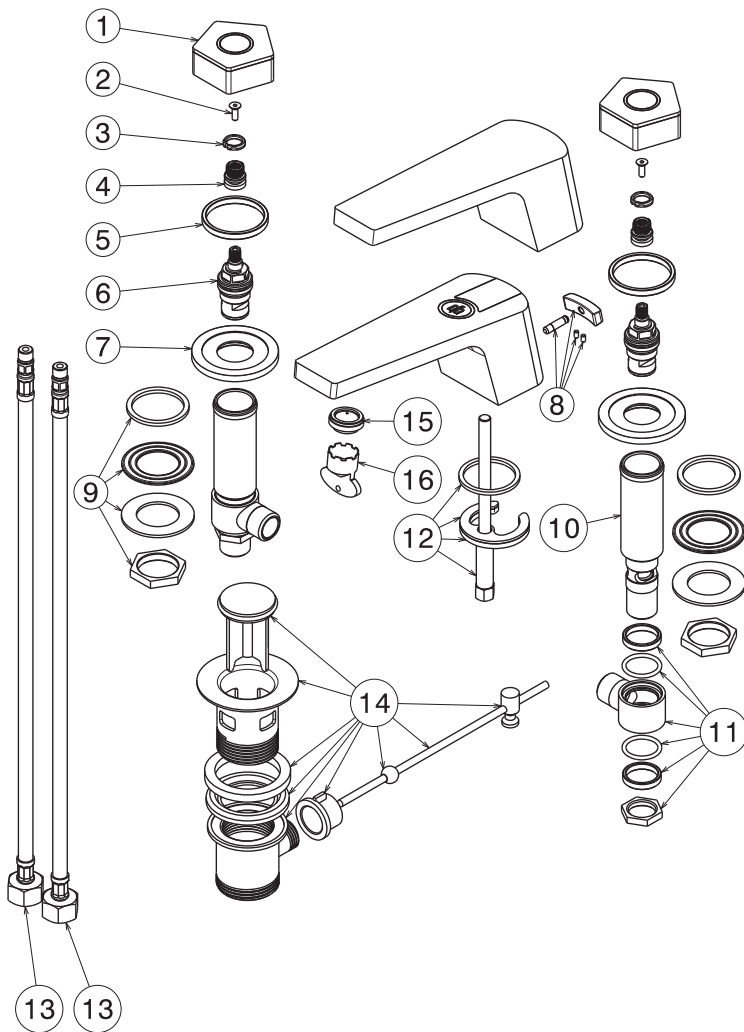

- Cartridge: 10237.00.000

AVAILABLE FINISHES

1	29570
2	13528
3	17410
4	27525
5	27526
6	10237
7	27527
8	27576
9	18546
10	18514
11	12325
12	12181
13	25753
14	220
15	45
16	13334