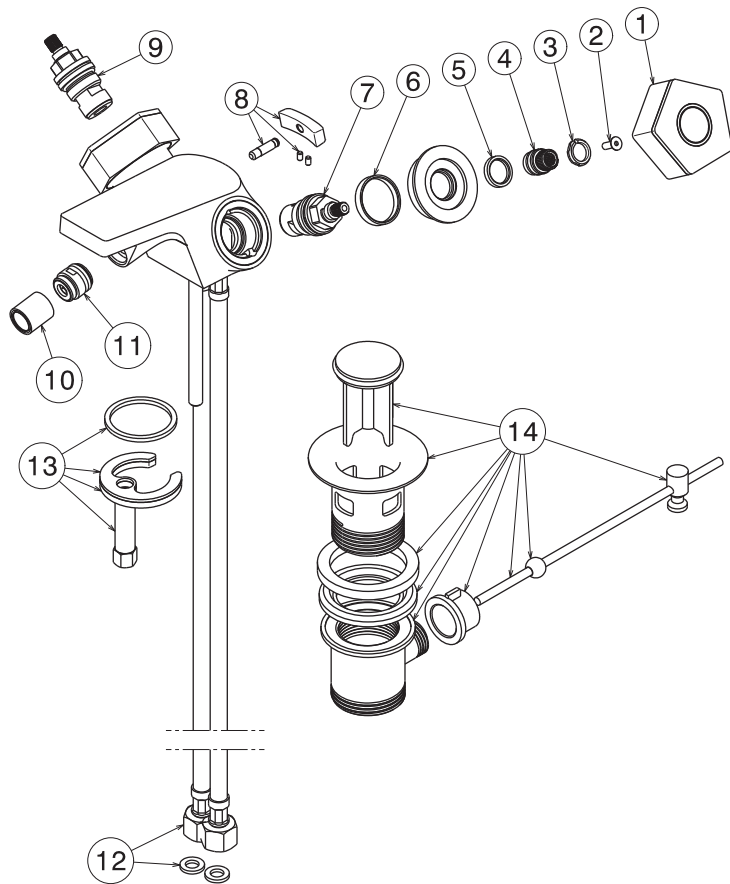

- Cartridge: 11559.00.000

AVAILABLE FINISHES

1	29570
2	13528
3	17410
4	27541
5	18334
6	17945
7	11559
8	27576
9	11559SX
10	105
11	78
12	16559
13	12160
14	220