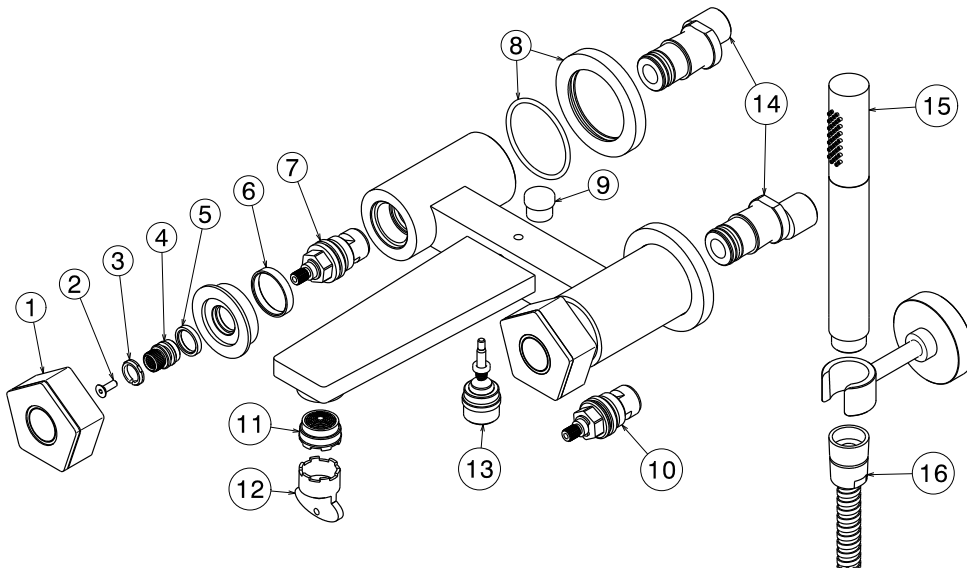

- Cartridge: 11590SX.00.000 Left; 11590.00.000 Right

AVAILABLE FINISHES

1	29570
2	13528
3	17410
4	27541
5	18334
6	17945
7	11559SX
8	27551
9	27550
10	11559
11	38
12	13302
13	24307
14	22034
15	23129
16	355