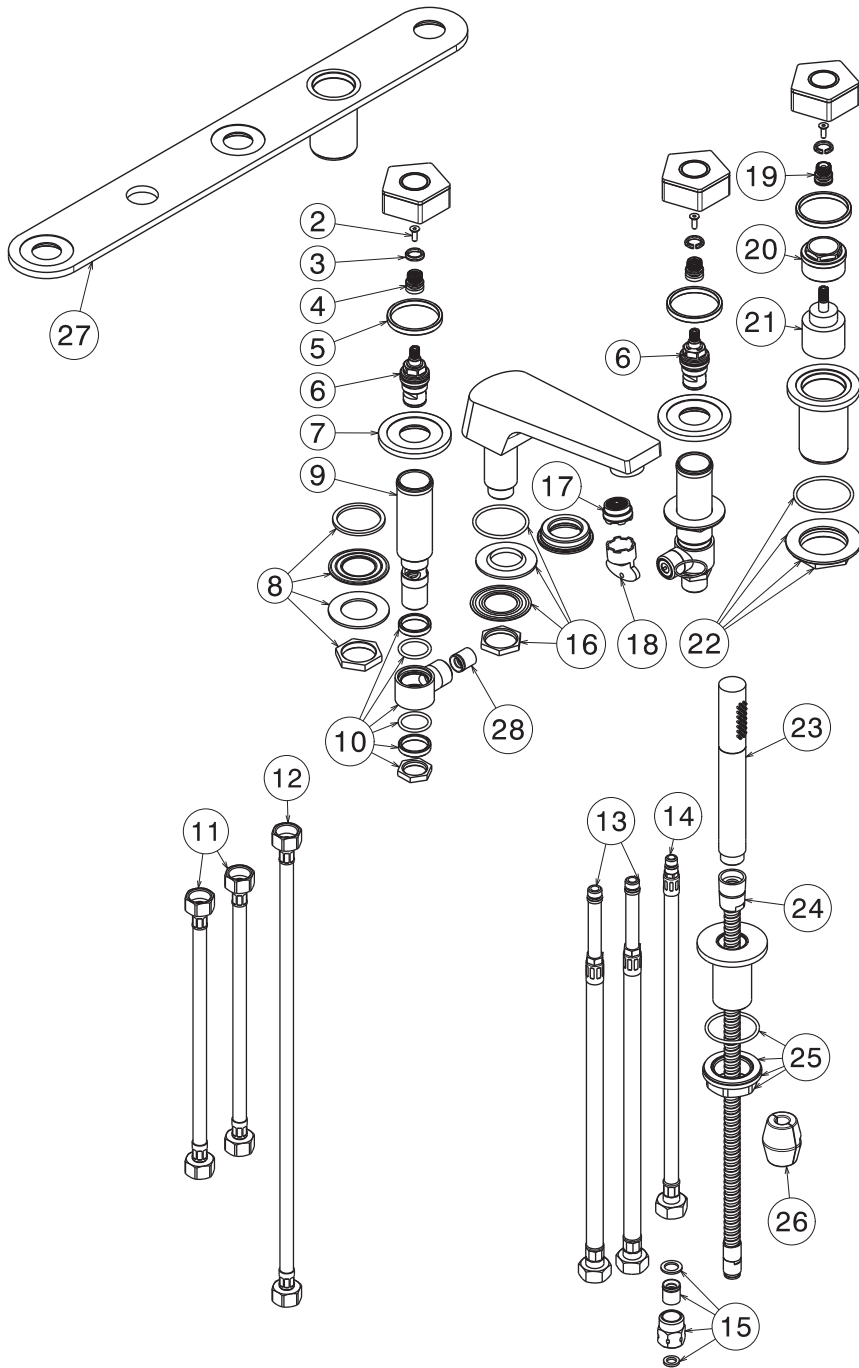

- Cartridge: 10237.00.000
- Diverter Cartridge: 25913.00.00

AVAILABLE FINISHES

05.093
 CHROME &
 MATT BLACK

62.093
 GLOSSY GOLD
 & MATT BLACK

| | |
|----|-------|
| 1 | 29570 |
| 2 | 13528 |
| 3 | 17410 |
| 4 | 27525 |
| 5 | 27526 |
| 6 | 10237 |
| 7 | 27527 |
| 8 | 18546 |
| 9 | 18514 |
| 10 | 12325 |
| 11 | 15088 |
| 12 | 15070 |
| 13 | 25754 |
| 14 | 15053 |
| 15 | 15751 |
| 16 | 10418 |
| 17 | 38 |
| 18 | 13302 |
| 19 | 27564 |
| 20 | 27565 |
| 21 | 25913 |
| 22 | 18946 |
| 23 | 23129 |
| 24 | 354 |
| 25 | 12050 |
| 26 | 16599 |
| 27 | 27569 |
| 28 | 13612 |