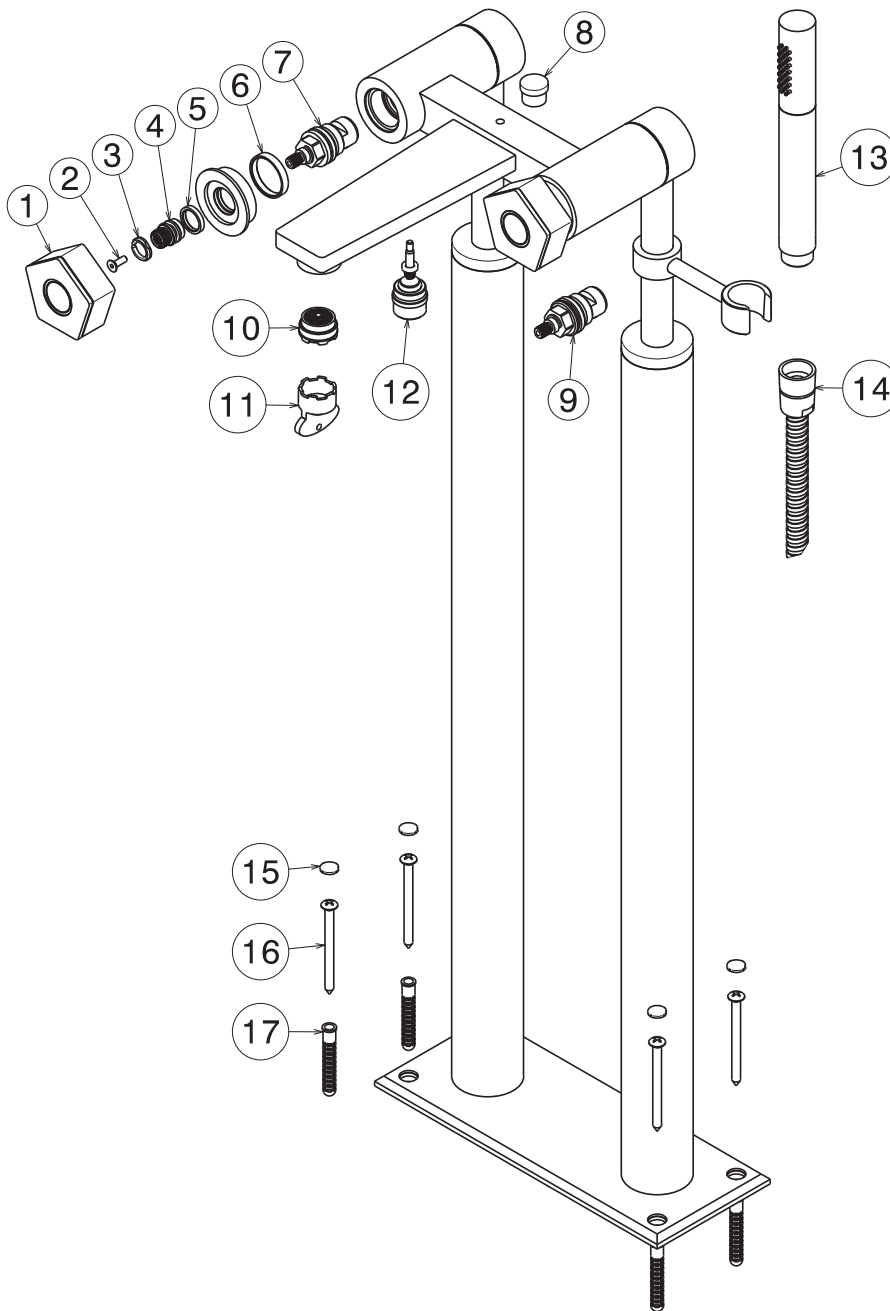

- Cartridge: 11590SX.00.000 Left; 11590.00.000 Right

AVAILABLE FINISHES

1	29570
2	13528
3	17410
4	27541
5	18334
6	17945
7	11559SX
8	27550
9	11559
10	38
11	13302
12	24307
13	23129
14	355
15	23514
16	13519
17	11958