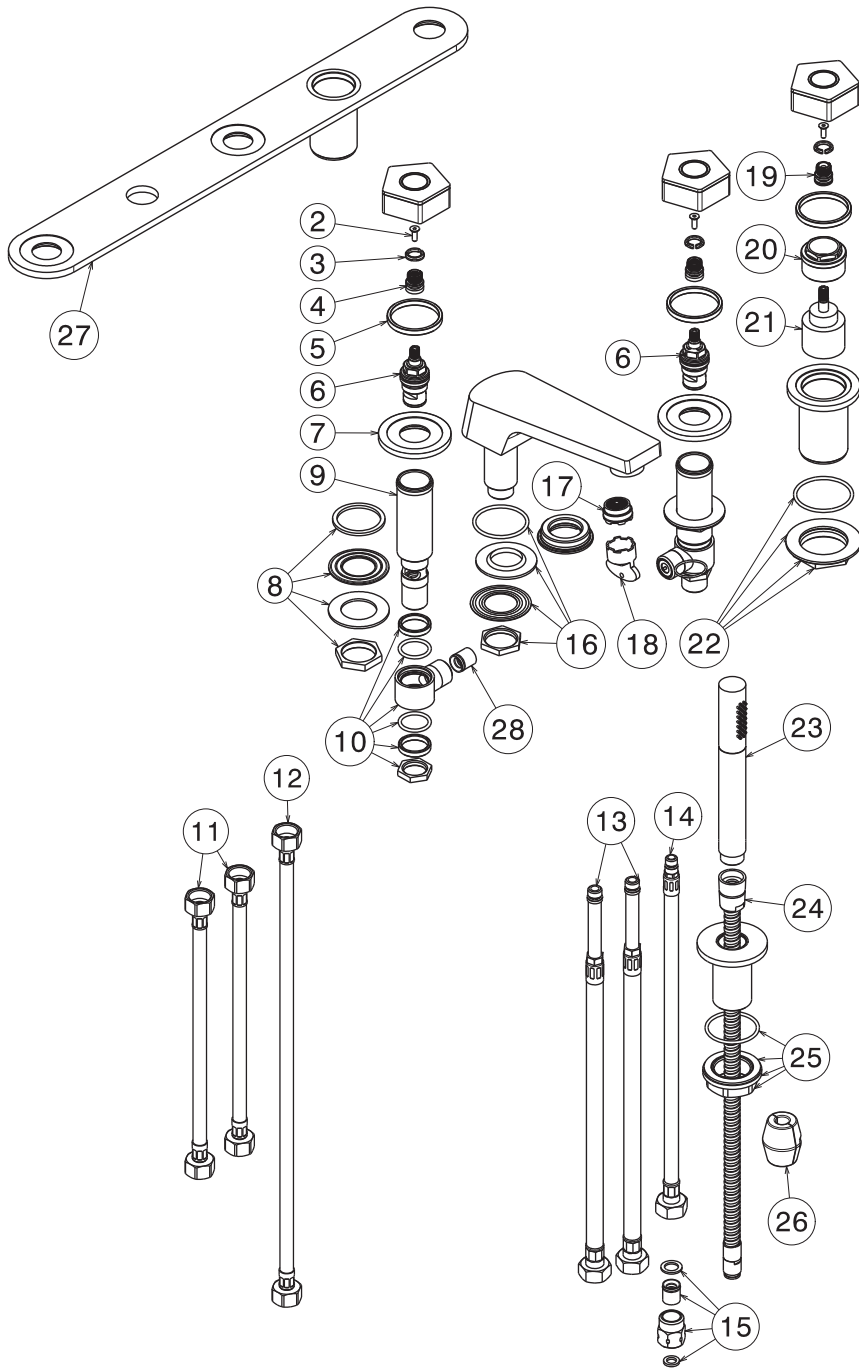

- Cartridge: 10237.00.000
- Diverter Cartridge: 25913.00.00

**AVAILABLE FINISHES**

**05.093**  
 CHROME &  
 MATT BLACK

**62.093**  
 GLOSSY GOLD  
 & MATT BLACK

1	29570
2	13528
3	17410
4	27525
5	27526
6	10237
7	27527
8	18546
9	18514
10	12325
11	15088
12	15070
13	25754
14	15053
15	15751
16	10418
17	38
18	13302
19	27564
20	27565
21	25913
22	18946
23	23129
24	354
25	12050
26	16599
27	27569
28	13612