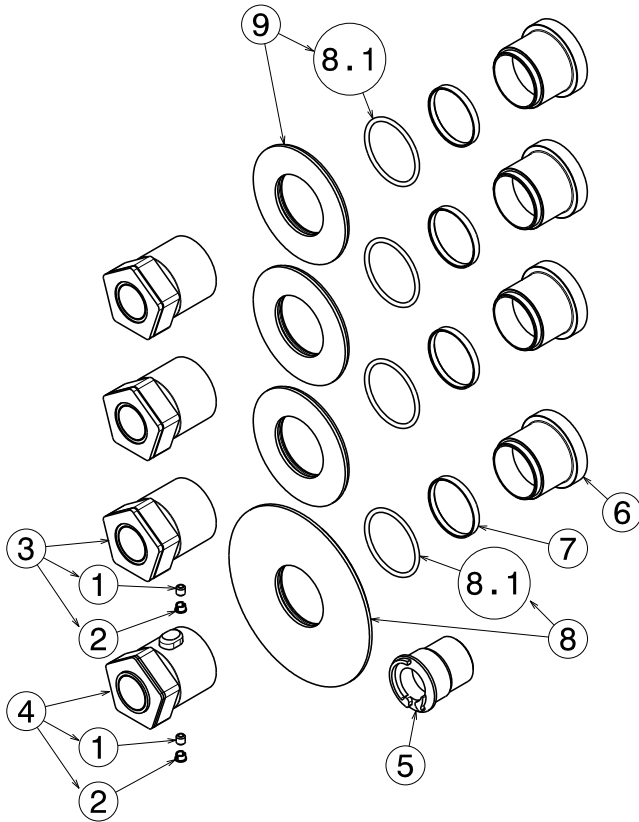

**TRIM ONLY**

- Rough in Required: 27877.00.000

**AVAILABLE FINISHES**

1	13406
2	11902
3	29573
4	29572
5	28234
6	28204
7	28232
8	28272
8.1	10955
9	28273