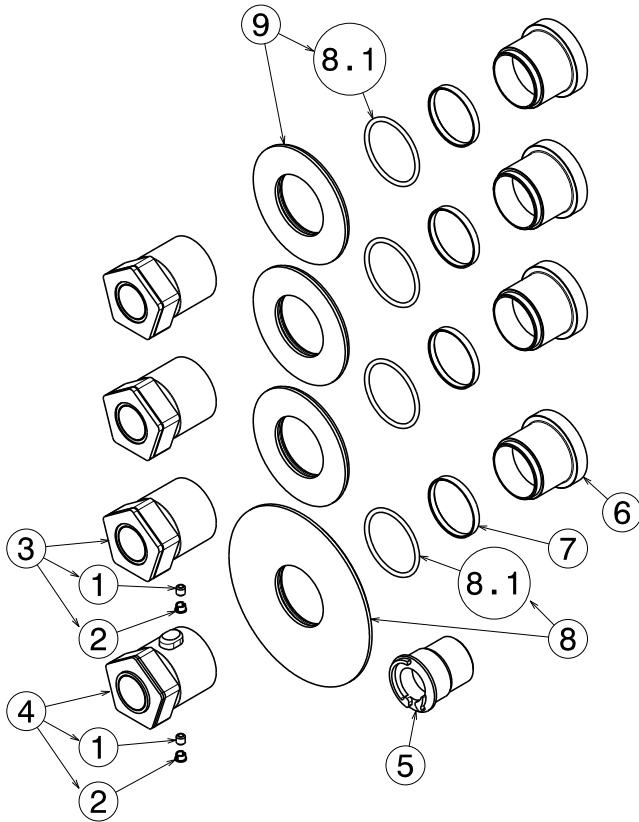

TRIM ONLY

- Rough in Required: 27878.00.000

AVAILABLE FINISHES

1	13406
2	11902
3	29573
4	29572
5	28234
6	28204
7	28232
8	28272
8.1	10955
9	28273