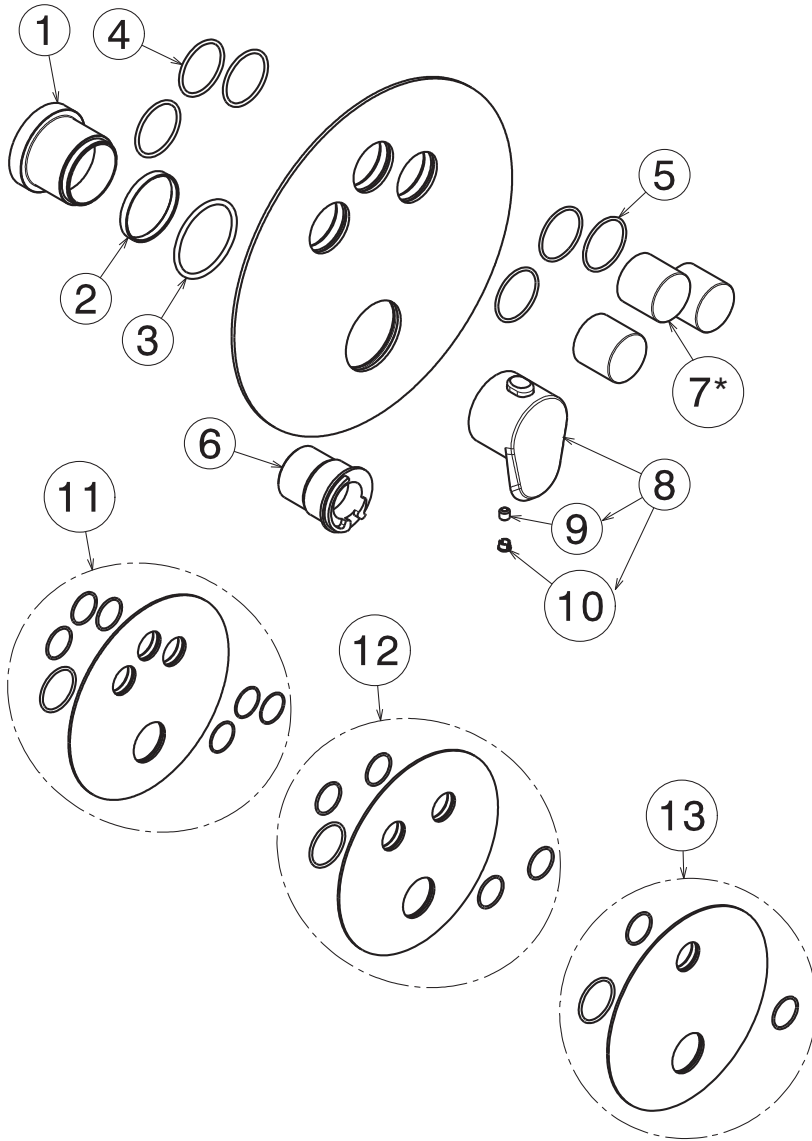

TRIM ONLY

- Rough-In Required: 27751.00.000 2 ways out

AVAILABLE FINISHES

1	28204
2	28232
3	12796
4	10960
5	10950
6	28234
7*	CODE
8	28974
9	13406
10	11902
11	30173
12	30172
13	30171

7*	CODE
	30178
	30179
	30180