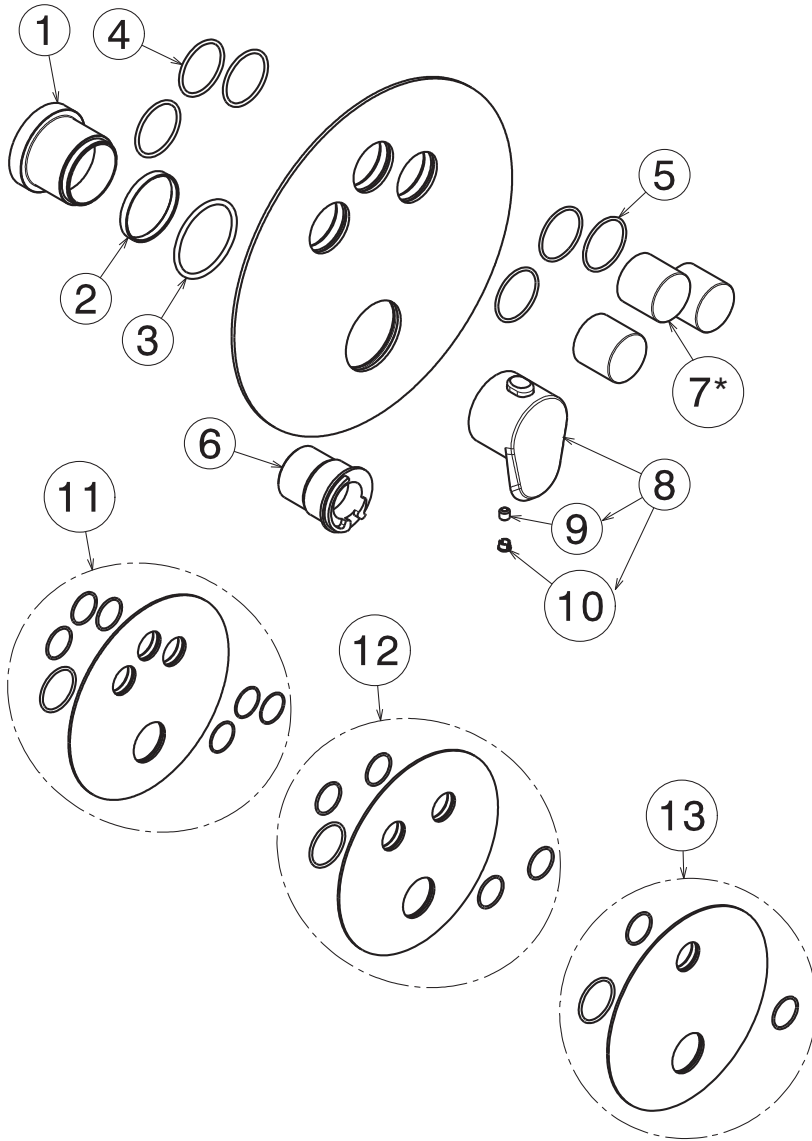

**TRIM ONLY**

- Rough-In Required: 27752.00.000 3 ways out

**AVAILABLE FINISHES**

1	28204
2	28232
3	12796
4	10960
5	10950
6	28234
7*	CODE
8	28974
9	13406
10	11902
11	30173
12	30172
13	30171

7*	CODE
	30178
	30179
	30180