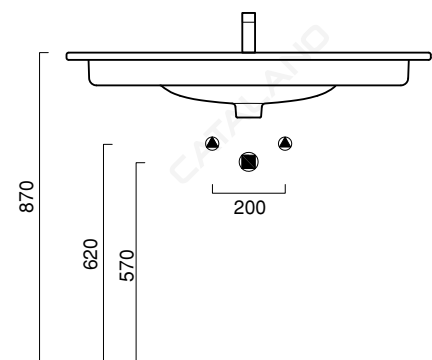

SFERA 100x50

CATALANO
THE ESSENCE OF CERAMICS

cod. 100SFN

Installazione sospesa, semincasso o su mobile.
Suitable for wall-hung, semi fitted or cabinet installation.
Installation hängend, halbeingebaut, auf Möbel installierbar.

cod. P90CV

Portasciugamani in alluminio cromato.
Towel-rail made in chrome aluminium.
Handtuchhalter aus verchromtem aluminium.

CE EN 14688 - CL20

Tutti i diritti sulla presente scheda appartengono a Ceramica Catalano S.p.A. in via esclusiva. È vietata la copia, la pubblicazione, la distribuzione o la riproduzione (anche parziale), se non autorizzata per iscritto.
All rights in the present form belong exclusively to Ceramica Catalano S.p.A. It is strictly forbidden to copy, publish, distribute or reproduce it (including any partial reproduction), without prior written permission.