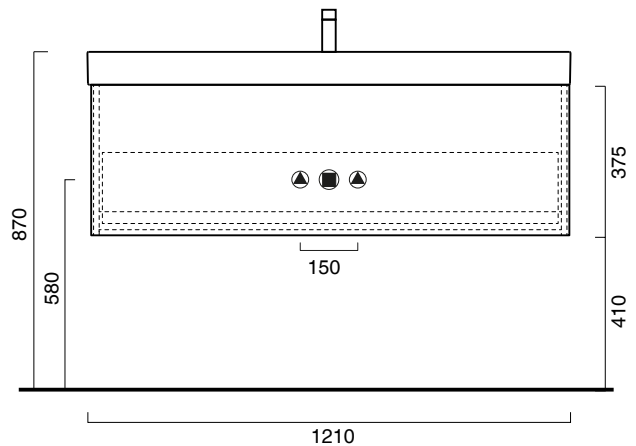

* con sifone cod. 5SFSP00 - with siphon cod. 5SFSP00

(#) L'MDF CARB è un prodotto legnoso a bassa emissione di formaldeide
(#) MDF CARB is an engineered wood product which has low formaldehyde emission
(#) Le MDF CARB est un produit en bois à faible émission de formaldéhyde