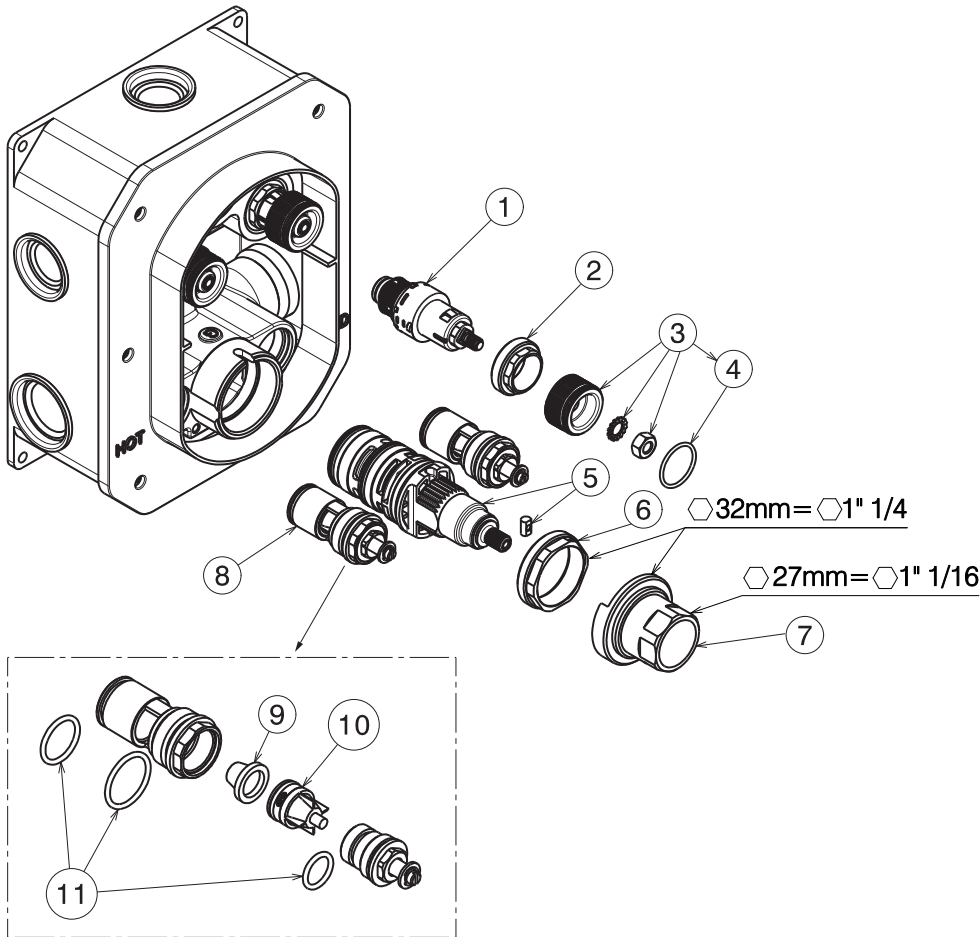

- Thermostatic Cartridge: 25920.00.000
- Shut off Cartridge: 25968.00.000

1	25968
2	27762
3	27764
4	12740
5	25920
6	10870
7	13380
8	27833
9	12786
10	14851
11	13390