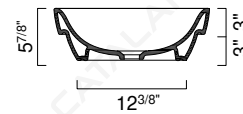

CE EN 14688 - CL00