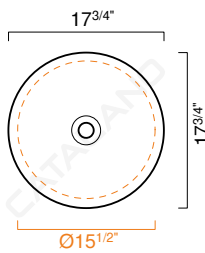

CE EN 14688 - CL00