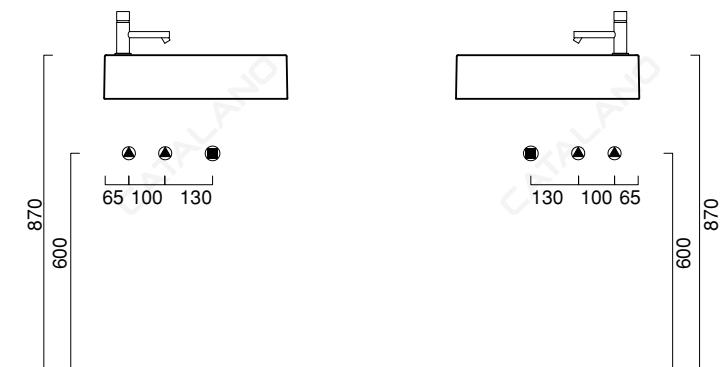

VERSO 50x25

CATALANO
THE ESSENCE OF CERAMICS

cod. 15025VE00

Installazione sospesa sui 2 lati lunghi o ad appoggio. Senza troppopieno.
Suitable for sit-on or wall-hung installation on both long sides. No overflow.
Vorgerüstet für den Hängeeinbau an den beiden Längsseiten oder den Aufsatzeinbau. Ohne überlaufschutz.

cod. 5PAVN00

Portasciugamani in ottone cromato.
Chrome brass towel rail.
Handtuchhalter aus messing verchromt.

CE EN 14688 - CL00

Tutti i diritti sulla presente scheda appartengono a Ceramica Catalano S.p.A. in via esclusiva. È vietata la copia, la pubblicazione, la distribuzione o la riproduzione (anche parziale), se non autorizzata per iscritto.
All rights in the present form belong exclusively to Ceramica Catalano S.p.A. It is strictly forbidden to copy, publish, distribute or reproduce it (including any partial reproduction), without prior written permission.