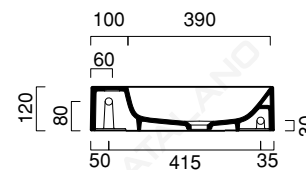

CE EN 14688 - CL00