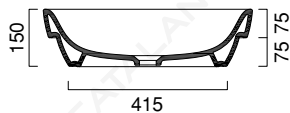

CE EN 14688 - CL00