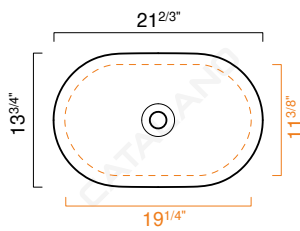

CE EN 14688 - CL00