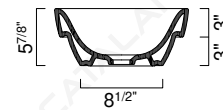

SFERA 55x35

CATALANO
THE ESSENCE OF CERAMICS

cod. 55ASFN

Installazione ad appoggio, semincasso o sottopiano. Senza troppopieno.

It can be installed lay-on, semi-fitted or under the countertop. Without overflow.

Installation aufliegend, halbeingebaut oder als Unterputzausführung. Ohne Überlaufschutz.

CE EN 14688 - CL00

Tutti i diritti sulla presente scheda appartengono a Ceramica Catalano S.p.A. in via esclusiva. È vietata la copia, la pubblicazione, la distribuzione o la riproduzione (anche parziale), se non autorizzata per iscritto. All rights in the present form belong exclusively to Ceramica Catalano S.p.A. It is strictly forbidden to copy, publish, distribute or reproduce it (including any partial reproduction), without prior written permission.