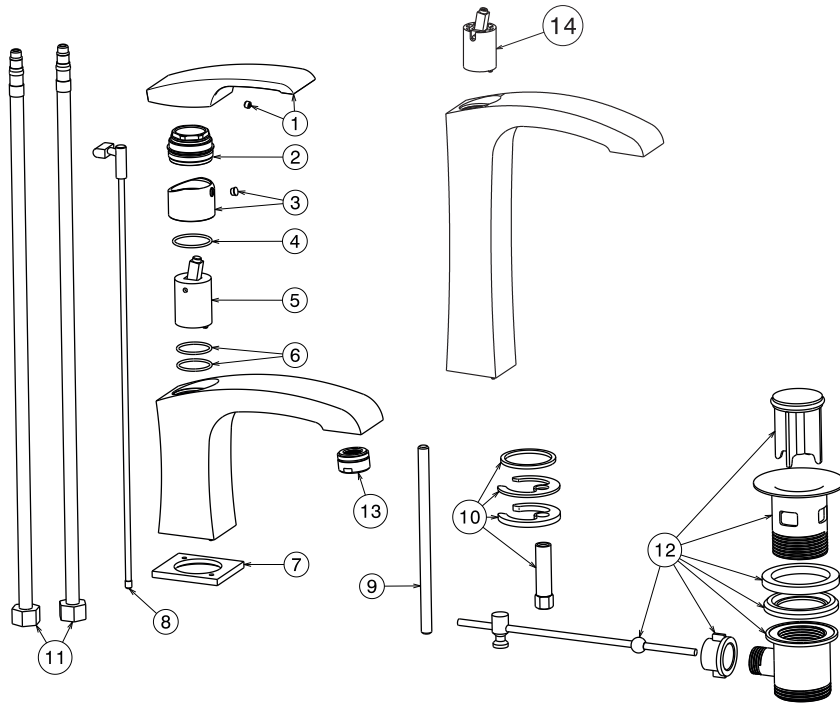

- Cartridge: 25900.00.000

AVAILABLE FINISHES

21.018
CHROME

61.020
GLOSSY GOLD

20.300
CHROME +
SWAROVSKI

64.300
GLOSSY GOLD +
SWAROVSKI

1	21970
2	21902
3	21901
4	10958
5	11562
6	10960
7	21905
8	21948
9	16992
10	12316
11	15013
12	220
13	98
14	25900