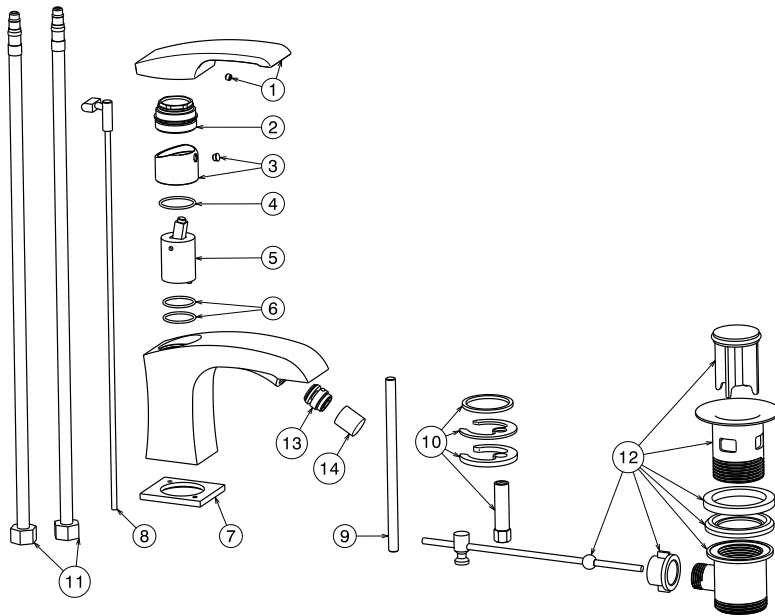

- Cartridge: 11562.00.000

**AVAILABLE FINISHES**

**21.018**  
 CHROME

**61.020**  
 GLOSSY GOLD

**20.300**  
 CHROME +  
 SWAROVSKI

**64.300**  
 GLOSSY GOLD +  
 SWAROVSKI

1	21970
2	21902
3	21901
4	10958
5	11562
6	10960
7	21905
8	21948
9	16992
10	12316
11	15013
12	220
13	78
14	105