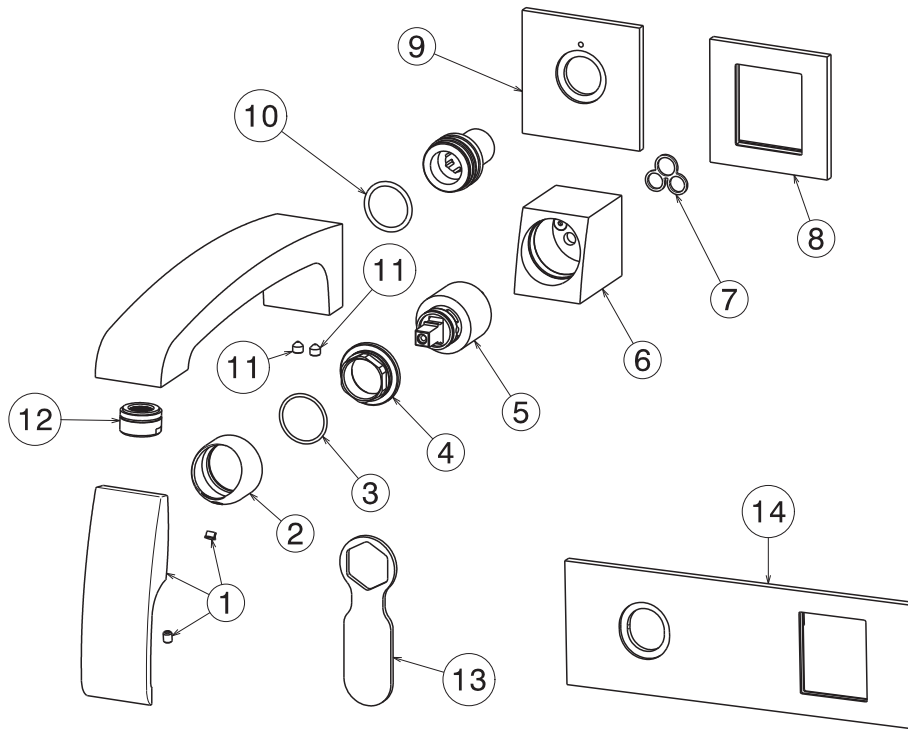

TRIM ONLY

- Rough In Required: 27853.00.000
- Cartridge: 14720.00.000

AVAILABLE FINISHES

21.018
 CHROME

61.020
 GLOSSY GOLD

20.300
 CHROME +
 SWAROVSKI

64.300
 GLOSSY GOLD +
 SWAROVSKI

1	21971
2	21913
3	10960
4	21914
5	14720
6	21990
7	12766
8	21917
9	21921
10	10986
11	12601
12	98
13	CH032
14	21923