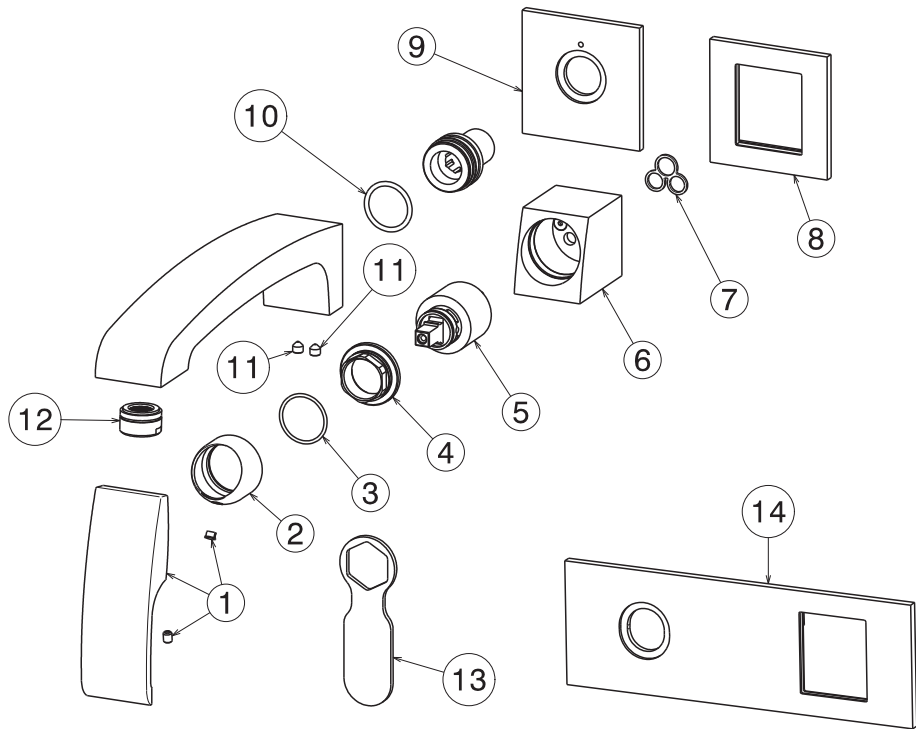

**TRIM ONLY**

- Rough In Required: 27853.00.000
- Cartridge: 14720.00.000

**AVAILABLE FINISHES**

**21.018**  
 CHROME

**61.020**  
 GLOSSY GOLD

**20.300**  
 CHROME +  
 SWAROVSKI

**64.300**  
 GLOSSY GOLD +  
 SWAROVSKI

1	21971
2	21913
3	10960
4	21914
5	14720
6	21990
7	12766
8	21917
9	21921
10	10986
11	12601
12	98
13	CH032
14	21923