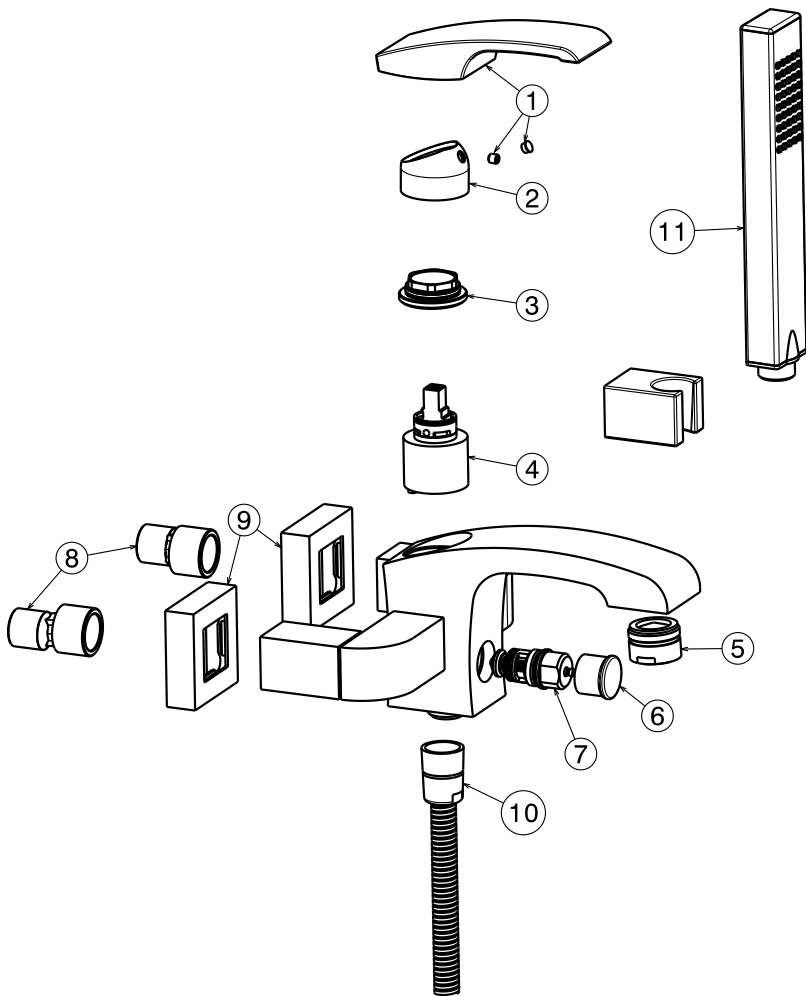

- Cartridge: 14720.00.000

AVAILABLE FINISHES

▶ **21.018**
 CHROME

▶ **61.020**
 GLOSSY GOLD

▶ **20.300**
 CHROME +
 SWAROVSKI

▶ **64.300**
 GLOSSY GOLD +
 SWAROVSKI

1	21971
2	21913
3	21914
4	14720
5	104
6	21931
7	21933
8	18638
9	14463
10	355
11	523