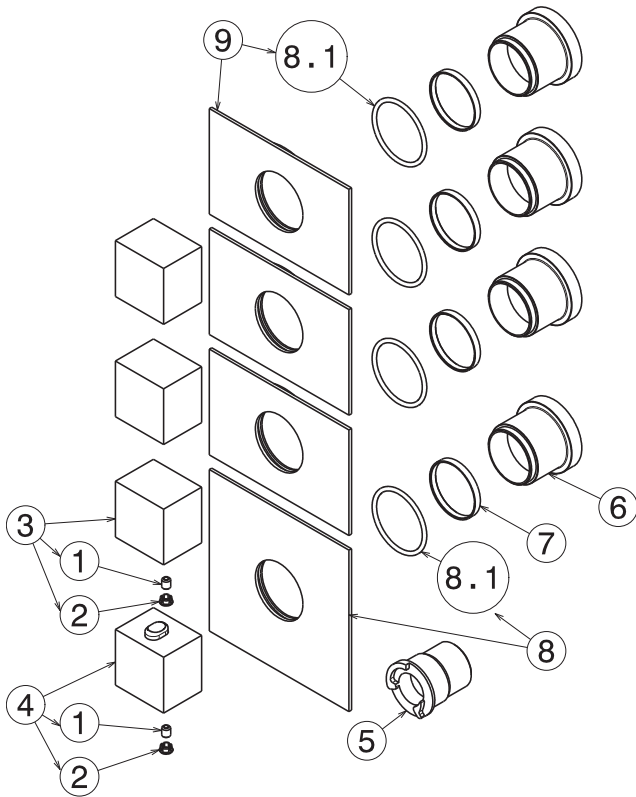

**TRIM ONLY**

- Rough-In Required: 27877.00.000

**AVAILABLE FINISHES**

1	13406
2	11902
3	28287
4	28286
5	28234
6	28204
7	28232
8	28288
8.1	10955
9	28289