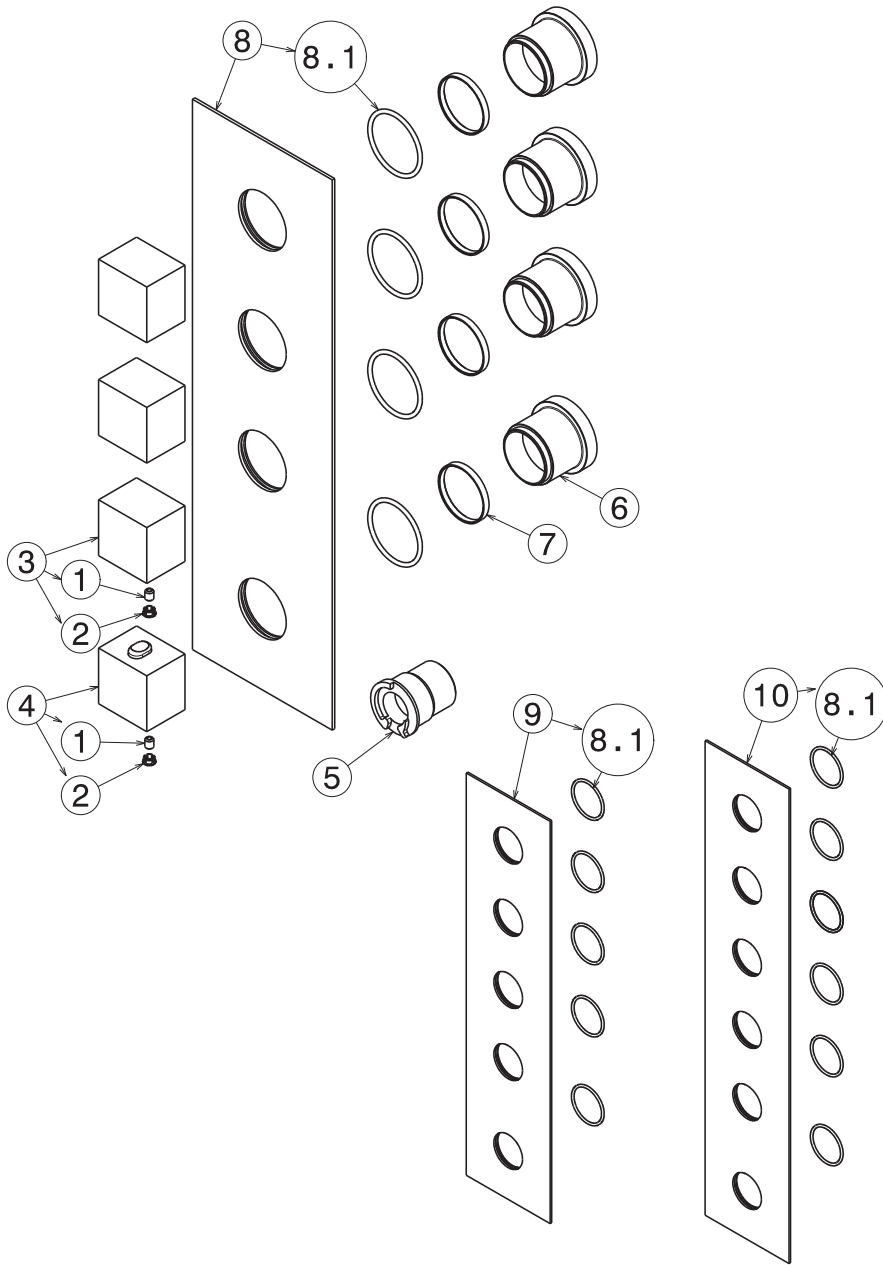

TRIM ONLY

- Rough-In Required: 27878.00.000

AVAILABLE FINISHES

21.018
 CHROME

01.014
 MATT WHITE

01.093
 MATT BLACK

61.020
 GLOSSY GOLD

1	13406
2	11902
3	28287
4	28286
5	28234
6	28204
7	28232
8	28290
8.1	10955
9	28291
10	28292