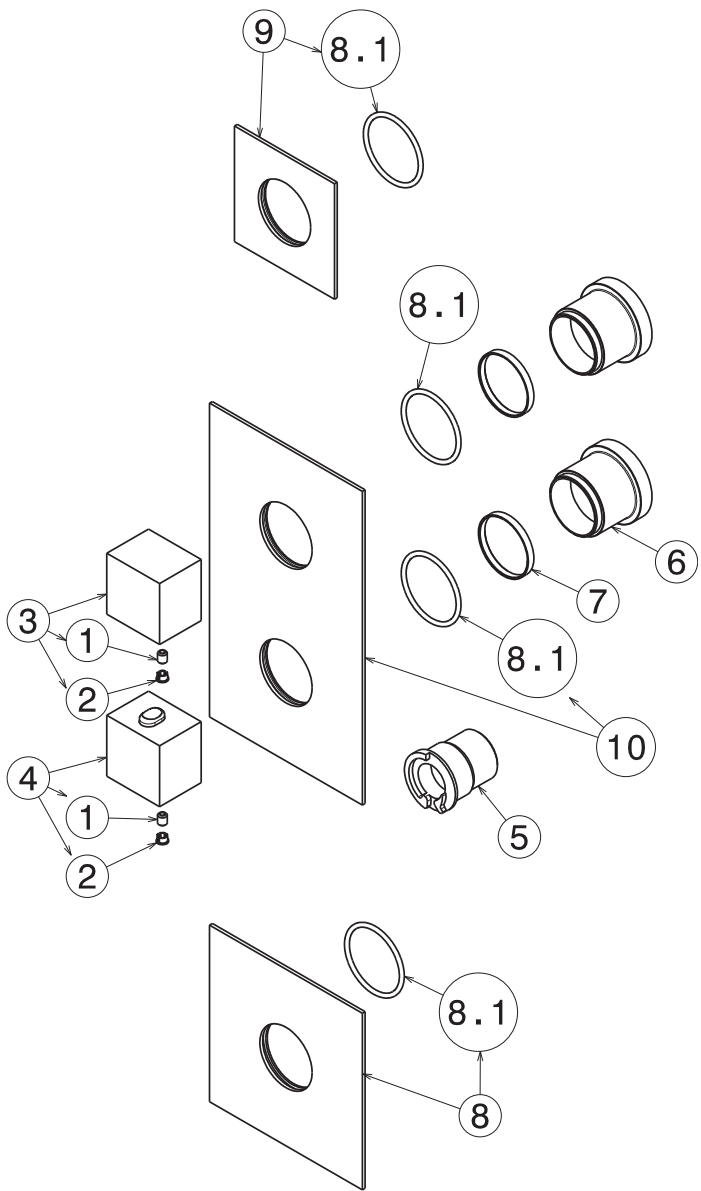

TRIM ONLY

- Rough-In Required: 27890.00.000

AVAILABLE FINISHES

1	13406
2	11902
3	28287
4	28286
5	28234
6	28204
7	28232
8	28288
8.1	10955
9	28268
10	28269