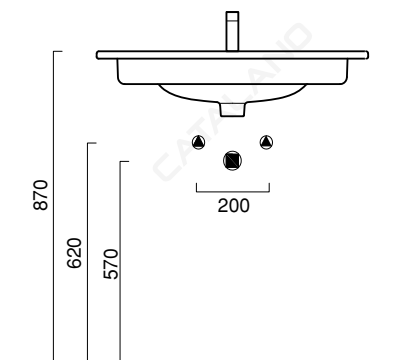

SFERA 80x50

CATALANO
THE ESSENCE OF CERAMICS

cod. 80SFN

Installazione sospesa, semincasso o su mobile.
Suitable for wall-hung, semi fitted or cabinet installation.
Installation hängend, halbeingebaut, auf Möbel installierbar.

cod. P80SFN

Portasciugamani in alluminio cromato.
Towel-rail made in chrome aluminium.
Handtuchhalter aus verchromtem aluminium.

CE EN 14688 - CL20

Tutti i diritti sulla presente scheda appartengono a Ceramica Catalano S.p.A. in via esclusiva. È vietata la copia, la pubblicazione, la distribuzione o la riproduzione (anche parziale), se non autorizzata per iscritto.
All rights in the present form belong exclusively to Ceramica Catalano S.p.A. It is strictly forbidden to copy, publish, distribute or reproduce it (including any partial reproduction), without prior written permission.