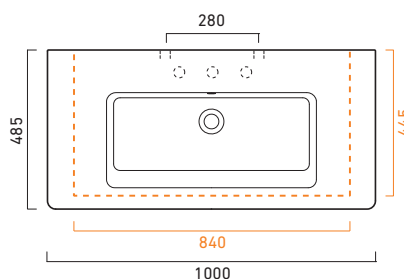

* COLONNA - PEDESTAL - SÄULE - COLONNE 830

** SEMICOLONNA - HALF-PEDESTAL - HALBSÄULE - DEMI-COLONNE 100