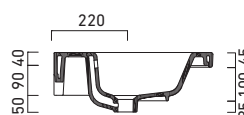

* COLONNA - PEDESTAL - SÄULE - COLONNE 830

** SEMICOLONNA - HALF-PEDESTAL - HALBSÄULE - DEMI-COLONNE 100