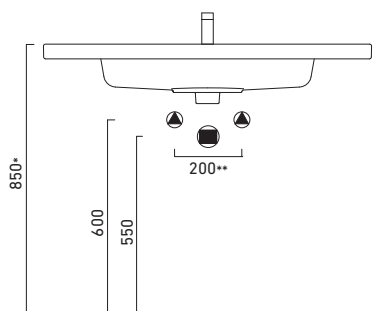

* COLONNA - PEDESTAL - SÄULE - COLONNE 830

** SEMICOLONNA - HALF-PEDESTAL - HALBSÄULE - DEMI-COLONNE 100