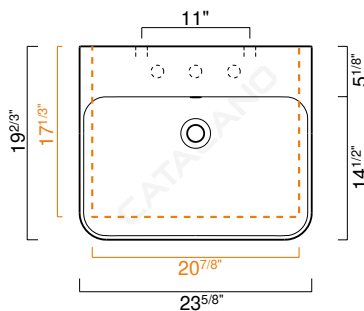

cod. P60GR

Portasciugamani in ottone cromato.
Chrome brass towel rail.
Handtuchhalter aus messing verchromt.

cod. COPR

Colonna in ceramica.
Ceramic pedestal.
Keramikstandsäule.

CE EN 14688 - CL20

Tutti i diritti sulla presente scheda appartengono a Ceramica Catalano S.p.A. in via esclusiva. È vietata la copia, la pubblicazione, la distribuzione o la riproduzione (anche parziale), se non autorizzata per iscritto.
All rights in the present form belong exclusively to Ceramica Catalano S.p.A. It is strictly forbidden to copy, publish, distribute or reproduce it (including any partial reproduction), without prior written permission.