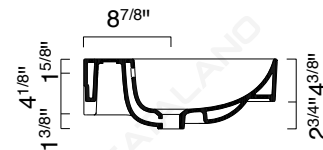

cod. P60GR

Portasciugamani in ottone cromato.
Chrome brass towel rail.
Handtuchhalter aus messing verchromt.

cod. COPR

Colonna in ceramica.
Ceramic pedestal.
Keramikstandsäule.

CE EN 14688 - CL20

Tutti i diritti sulla presente scheda appartengono a Ceramica Catalano S.p.A. in via esclusiva. È vietata la copia, la pubblicazione, la distribuzione o la riproduzione (anche parziale), se non autorizzata per iscritto.
All rights in the present form belong exclusively to Ceramica Catalano S.p.A. It is strictly forbidden to copy, publish, distribute or reproduce it (including any partial reproduction), without prior written permission.