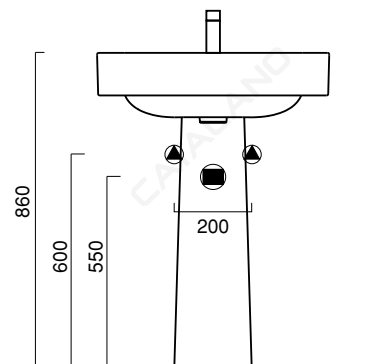

cod. 60GR

Installazione sospesa ad appoggio, su mobile o colonna.
Suitable for wall-hung, sit-on, base cabinet or pedestal mounted installation.
Hängend, aufliegend, auf Möbel installierbar oder auf Säule.

cod. P60GR

Portasciugamani in ottone cromato.
Chrome brass towel rail.
Handtuchhalter aus messing verchromt.

cod. COPR

Colonna in ceramica.
Ceramic pedestal.
Keramikstandsäule.

CE EN 14688 - CL20

Tutti i diritti sulla presente scheda appartengono a Ceramica Catalano S.p.A. in via esclusiva. È vietata la copia, la pubblicazione, la distribuzione o la riproduzione (anche parziale), se non autorizzata per iscritto.
All rights in the present form belong exclusively to Ceramica Catalano S.p.A. It is strictly forbidden to copy, publish, distribute or reproduce it (including any partial reproduction), without prior written permission.