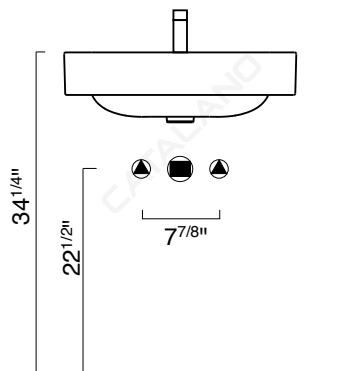

cod. P60GR

Portasciugamani in ottone cromato.
Chrome brass towel rail.
Handtuchhalter aus messing verchromt.

cod. COPR

Colonna in ceramica.
Ceramic pedestal.
Keramikstandsäule.

CE EN 14688 - CL20

Tutti i diritti sulla presente scheda appartengono a Ceramica Catalano S.p.A. in via esclusiva. È vietata la copia, la pubblicazione, la distribuzione o la riproduzione (anche parziale), se non autorizzata per iscritto.
All rights in the present form belong exclusively to Ceramica Catalano S.p.A. It is strictly forbidden to copy, publish, distribute or reproduce it (including any partial reproduction), without prior written permission.