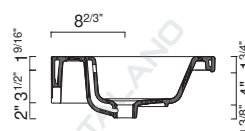

NEW LIGHT 67

CATALANO
THE ESSENCE OF CERAMICS

cod. 67LI

Installazione sospesa, semincasso o su colonna.

Suitable for wall-hung, semi inset.
Installation hängend oder halbeingebaut.

EN 14688 – CL20

P67LI

Portasciugamani in ottone cromato.

Chrome-brass towel rail.

Handtuchstange aus verchromtem Messing.

COPO

Colonna in ceramica.

Ceramic pedestal.

Keramikstandsäule.

* COLONNA - PEDESTAL - SÄULE - COLONNE 830

**SEMICOLONNA - HALF-PEDESTAL - HALBSÄULE - DEMI-COLONNE 100