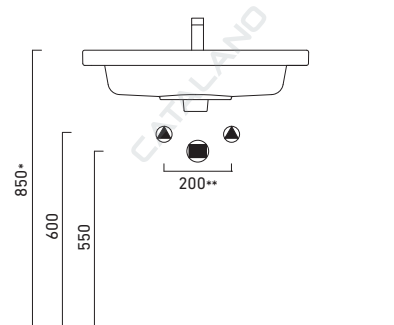

NEW LIGHT 67

CATALANO
THE ESSENCE OF CERAMICS

cod. 67LI

Installazione sospesa, semincasso o su colonna.

Suitable for wall-hung, semi inset.
Installation hängend oder halbeingebaut.

EN 14688 – CL20

P67LI

Portasciugamani in ottone cromato.

Chrome-brass towel rail.

Handtuchstange aus verchromtem Messing.

COPO

Colonna in ceramica.

Ceramic pedestal.

Keramikstandsäule.

* COLONNA - PEDESTAL - SÄULE - COLONNE 830

**SEMICOLONNA - HALF-PEDESTAL - HALBSÄULE - DEMI-COLONNE 100