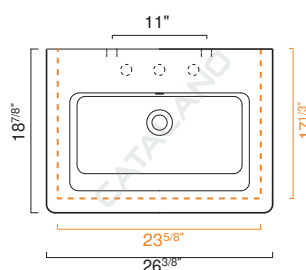

Chrome-brass towel rail.

Handtuchstange aus verchromtem Messing.

COPO

Colonna in ceramica.

Ceramic pedestal.

Keramikstandsäule.

* COLONNA - PEDESTAL - SÄULE - COLONNE 830

**SEMICOLONNA - HALF-PEDESTAL - HALBSÄULE - DEMI-COLONNE 100