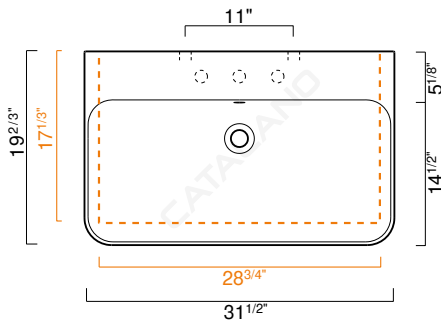

cod. P80GR

Portasciugamani in ottone cromato.  
Chrome brass towel rail.  
Handtuchhalter aus messing verchromt.

cod. COPR

Colonna in ceramica.  
Ceramic pedestal.  
Keramikstandsäule.

**CE** EN 14688 - CL20