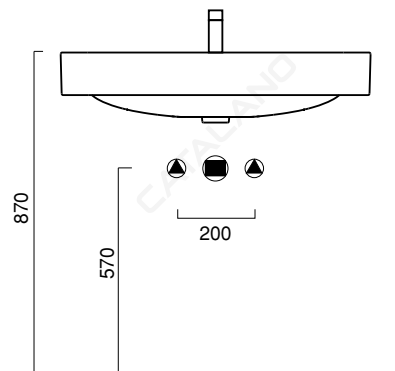

cod. P80GR

Portasciugamani in ottone cromato.  
Chrome brass towel rail.  
Handtuchhalter aus messing verchromt.

cod. COPR

Colonna in ceramica.  
Ceramic pedestal.  
Keramikstandsäule.

**CE** EN 14688 - CL20