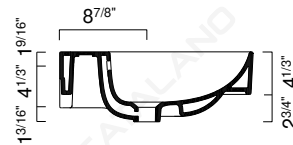

cod. P80GR

Portasciugamani in ottone cromato.  
Chrome brass towel rail.  
Handtuchhalter aus messing verchromt.

cod. COPR

Colonna in ceramica.  
Ceramic pedestal.  
Keramikstandsäule.

**CE** EN 14688 - CL20