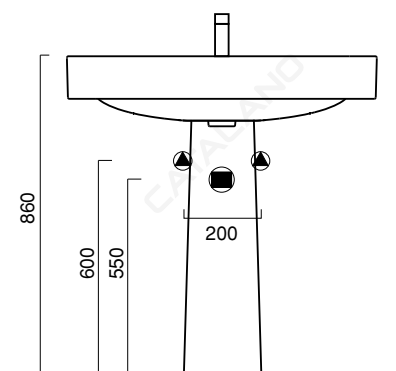

cod. P80GR

Portasciugamani in ottone cromato.  
Chrome brass towel rail.  
Handtuchhalter aus messing verchromt.

cod. COPR

Colonna in ceramica.  
Ceramic pedestal.  
Keramikstandsäule.

**CE** EN 14688 - CL20