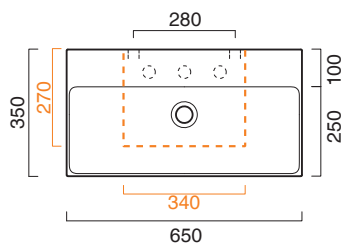

CE EN 14688 - CL00