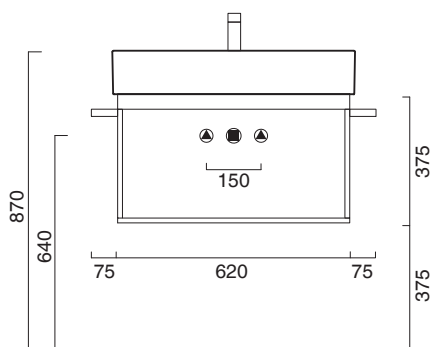

CE EN 14688 - CL00