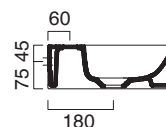

CE EN 14688 - CL00