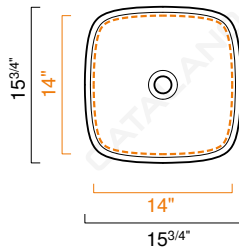

CE EN 14688 - CL00