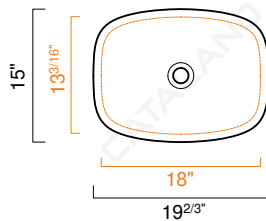

CE EN 14688 - CL00