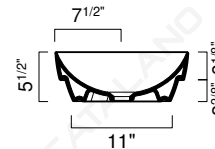

CE EN 14688 - CL00